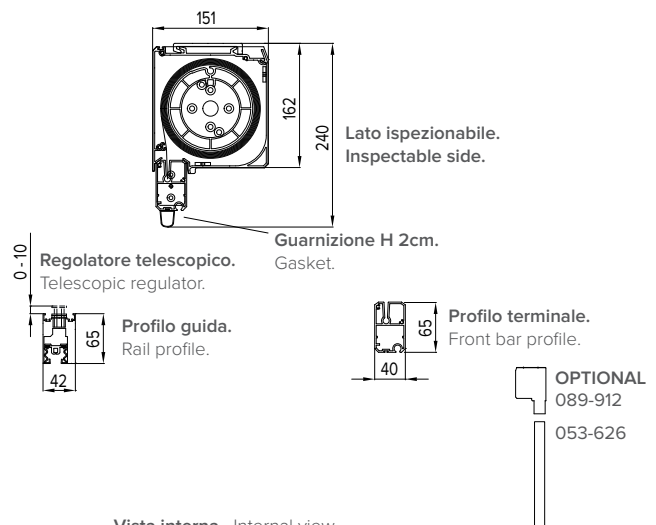

Vertical blind with big cassette, endowed with side windproof rails. Sliding cloth zipped in the side rails, of patented system, getting a quite hermetic closing. Cassette for inspection, predisposition for wall, ceiling mounting. Bolts and screws made of stainless steel. Painting by polyester powder in our factory performed following rigid qualitative standards. Possibility to create windows in transparent PVC CRISTAL or windowed. Particularly suitable for frontal and side closing of pergolas, closings for verandas or for windows. Max. width mt. 6 , max. height mt. 3. For clothes completely confectioned in transparent PVC CRISTAL, advised and guaranteed max. dimensions are: mt. 3 width and mt. 2.5 height. The wrapping of the cloth could create some alterations as shrinking, undulations and creases, which must be considered as physical features of the same.

Per attacco parete frontale, fissaggio da interno cassonetto.
For wall mounting, installation from inside cassette.

OPTIONAL
089-912
053-626

Disegno per eventuale finestratura (vista interna).
Drawing for eventual windows (internal view).