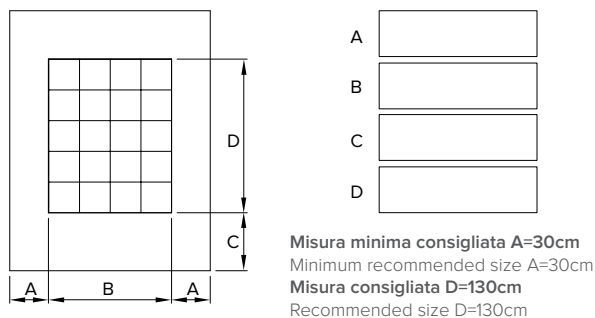

Z150 ZIP MAX

Classe 3

Chiusure . Closings

Tenda a caduta verticale con cassonetto maxi, dotata di guide antivento. Sistema di scorrimento del telo vincolato nelle guide tramite cerniera a zip, dal sistema brevettato, ottenendo una chiusura pressoché ermetica. Cassonetto ispezionabile, predisposto per attacco a parete o soffitto. Viteria esposta in acciaio inox. Verniciatura con polveri poliestere eseguita presso il nostro stabilimento seguendo rigidi standard qualitativi. Possibilità di creare finestrate, in PVC CRISTAL trasparente o finestrato. Particolarmente indicata per la chiusura frontale e laterale di pergolati, chiusure di verande e finestre. Larghezza max. 6 mt. per un'altezza max. di 3 mt. **Per tende con telo completamente in PVC CRISTAL misure massime garantite e consigliate: 3 mt. di larghezza per 2.5 mt. di altezza.** Durante l'avvolgimento del telo potrebbero crearsi alterazioni quali, restringimenti, ondulazioni e grinze da considerarsi caratteristiche fisiche del telo stesso.

Vertical blind with big cassette, endowed with side windproof rails. Sliding cloth zipped in the side rails, of patented system, getting a quite hermetic closing. Cassette for inspection, predisposition for wall, ceiling mounting. Bolts and screws made of stainless steel. Painting by polyester powder in our factory performed following rigid qualitative standards. Possibility to create windows in transparent PVC CRISTAL or windowed. Particularly suitable for frontal and side closing of pergolas, closings for verandas or for windows. Max. width mt. 6 , max. height mt. 3. For clothes completely confectioned in transparent PVC CRISTAL, advised and guaranteed max. dimensions are: mt. 3 width and mt. 2.5 height. The wrapping of the cloth could create some alterations as shrinking, undulations and creases, which must be considered as physical features of the same.

Vista interna . Internal view

Standard

L>4mt. PVC 480 g/m²

Optional

W96, Starscreen