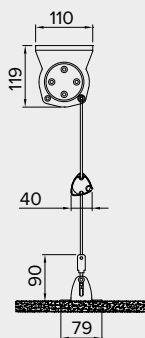

T94-T94c

Classe 2

Tenda a caduta . Vertical Blind

Tenda funzionante ad argano o motore, con cavo d'acciaio installabile su davanzali, pavimenti, ringhiere o pareti. Possibilità di applicazione a parete o soffitto con piastre in alluminio pressofuso. Viteria esposta in acciaio inox. Verniciatura con polveri poliestere eseguita presso il nostro stabilimento seguendo rigidi standard qualitativi. Possibilità di copertura con cassettono per una completa protezione del tessuto. Struttura indicata per laterali su balconi e finestre. Larghezza max. mt. 4.00.

Awning working by gear or motor, with steel cable that can be mount on windowsills, floors, handrails or walls. Application on the wall or at the ceiling with aluminium die-casted plates. Bolts and screws made of stainless steel. Painting by polyester powder in our factory performed following rigid qualitative standards. Possibility of shutter-box for a complete protection of the fabric. Suitable structure for sides of balconies and windows. Maximum width mt. 4.00.

T94

T94c

Specificare il tipo di fissaggio:
Please specify installation type:

Cod. 042-912
Attacco pavimento
Floor installation

Cod. 042-911
Attacco parete
Wall installation

Standard

Optional

W96