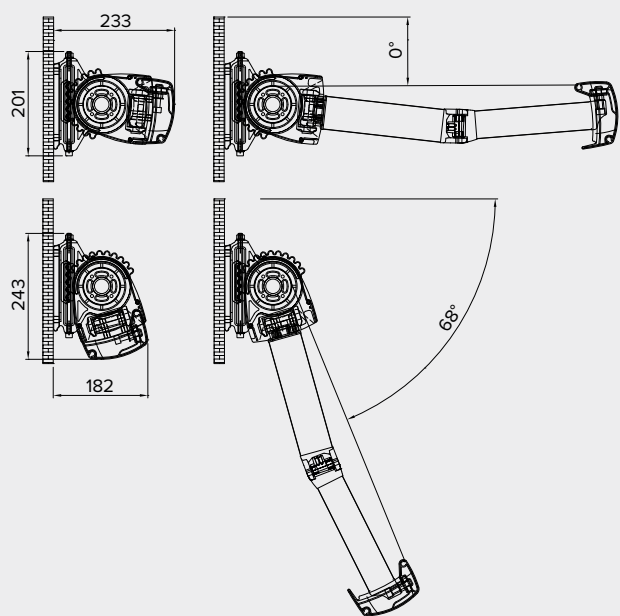

Attacco a parete . Wall application