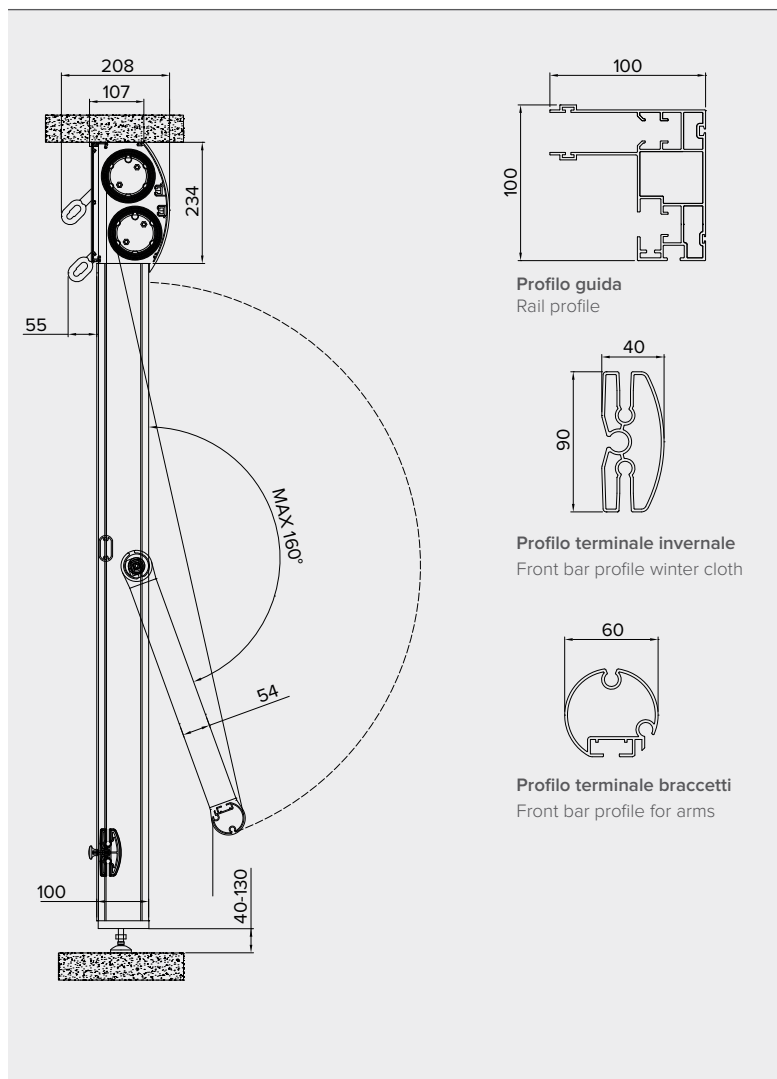

T300

Tenda a caduta . Vertical Blind

Foto rappresentative di prodotto con cassetto **Optional** . Representative photos of the product with cassette **Optional**

Tenda a caduta, dal design ricercato, con doppio rullo avvolgitore, per telo estivo e invernale. Telo invernale semitrasparente inserito nella doppia guida dotata di doppio spazzolino per riparo dal vento. Supporti e snodi in alluminio pressofuso, garantiscono un'ottima resistenza e qualità estetica. Profilo terminale rinforzato, con chiavistelli, permette una perfetta tensione del telo. Guarnizione in PVC morbido, adatta agli eventuali dislivelli del pavimento. Braccetti fissi a sporgere da 115 cm. con fermi automatici ed optional su richiesta 75 o 95 cm. La struttura può essere dotata dei seguenti optional: cassetto esterno con viti e spazzolino, cassetto interno con viti spazzolino e piastre, frangitratta intermedio per telo invernale. **Optional:** 2 motori radio con finecorsa elettronico e riconoscimento degli ostacoli, con telecomando.

Vertical blind by refined design, with double roll for summer cloth and winter cloth. A semi-transparent cloth works vertically in double rail equipped with double brush for wind protection. Components in die-casted aluminium, which guarantee an excellent resistance and aesthetic quality. Reinforced front bar profile, with bolts, allowing a perfect tension on winter cloth. End gasket in soft PVC for covering unlevelled floors. Fixed projected arms of 115 cm with automatic block. The structure can be equipped with the following options: Exterior cassette with screws and brush, Internal cassette with screws, brush and plates, Middle wind-break for winter cloth. **Optional:** n.2 RTS motors with electronic end regulation and obstacle identification with remote control.

Standard

Optional

W96

OPTIONAL

Profilo cassettono interno
Internal cassette profile

Profilo cassettono esterno
External cassette profile

Profilo frangitratta intermedio
Middle wind-break