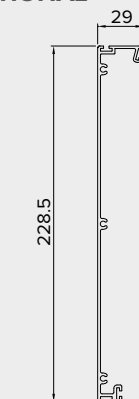

T300

Tenda a caduta . Vertical Blind

Foto rappresentative di prodotto con cassetto **Optional** . Representative photos of the product with cassette **Optional**

Tenda a caduta, dal design ricercato, con doppio rullo avvolgitore, per telo estivo e invernale. Telo invernale semitrasparente inserito nella doppia guida dotata di doppio spazzolino per riparo dal vento. Supporti e snodi in alluminio pressofuso, garantiscono un'ottima resistenza e qualità estetica. Profilo terminale rinforzato, con chiavistelli, permette una perfetta tensione del telo. Guarnizione in PVC morbido, adatta agli eventuali dislivelli del pavimento. Braccetti fissi a sporgere da 115 cm. con fermi automatici ed optional su richiesta 75 o 95 cm. La struttura può essere dotata dei seguenti optional: cassetto esterno con viti e spazzolino, cassetto interno con viti spazzolino e piastre, frangitratta intermedio per telo invernale. **Optional:** 2 motori radio con finecorsa elettronico e riconoscimento degli ostacoli, con telecomando.

Vertical blind by refined design, with double roll for summer cloth and winter cloth. A semi-transparent cloth works vertically in double rail equipped with double brush for wind protection. Components in die-casted aluminium, which guarantee an excellent resistance and aesthetic quality. Reinforced front bar profile, with bolts, allowing a perfect tension on winter cloth. End gasket in soft PVC for covering unlevelled floors. Fixed projected arms of 115 cm with automatic block. The structure can be equipped with the following options: Exterior cassette with screws and brush, Internal cassette with screws, brush and plates, Middle wind-break for winter cloth. **Optional:** n.2 RTS motors with electronic end regulation and obstacle identification with remote control.

Standard

Optional

W96

OPTIONAL

Profilo cassettono interno
Internal cassette profile

Profilo cassettono esterno
External cassette profile

Profilo frangitratta intermedio
Middle wind-break