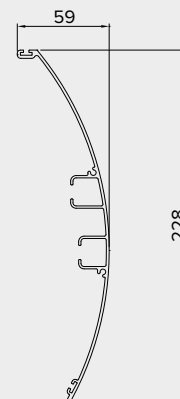

T300

Tenda a caduta . Vertical Blind

Foto rappresentative di prodotto con cassetto **Optional** . Representative photos of the product with cassette **Optional**

Tenda a caduta, dal design ricercato, con doppio rullo avvolgitore, per telo estivo e invernale. Telo invernale semitrasparente inserito nella doppia guida dotata di doppio spazzolino per riparo dal vento. Supporti e snodi in alluminio pressofuso, garantiscono un'ottima resistenza e qualità estetica. Profilo terminale rinforzato, con chiavistelli, permette una perfetta tensione del telo. Guarnizione in PVC morbido, adatta agli eventuali dislivelli del pavimento. Braccetti fissi a sporgere da 115 cm. con fermi automatici ed optional su richiesta 75 o 95 cm. La struttura può essere dotata dei seguenti optional: cassetto esterno con viti e spazzolino, cassetto interno con viti spazzolino e piastre, frangitratta intermedio per telo invernale. **Optional:** 2 motori radio con finecorsa elettronico e riconoscimento degli ostacoli, con telecomando.

Vertical blind by refined design, with double roll for summer cloth and winter cloth. A semi-transparent cloth works vertically in double rail equipped with double brush for wind protection. Components in die-casted aluminium, which guarantee an excellent resistance and aesthetic quality. Reinforced front bar profile, with bolts, allowing a perfect tension on winter cloth. End gasket in soft PVC for covering unlevelled floors. Fixed projected arms of 115 cm with automatic block. The structure can be equipped with the following options: Exterior cassette with screws and brush, Internal cassette with screws, brush and plates, Middle wind-break for winter cloth. **Optional:** n.2 RTS motors with electronic end regulation and obstacle identification with remote control.

Standard

Optional

W96

OPTIONAL

Profilo cassettono interno
Internal cassette profile

Profilo cassettono esterno
External cassette profile

Profilo frangitratta intermedio
Middle wind-break