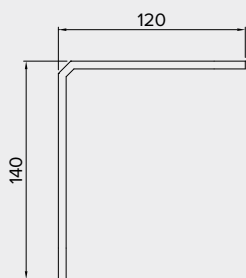

T24 MAX

Classe 2

Tenda a caduta . Vertical Blind

Tenda modulare di tipo verticale a cassonetto dal design curato e compatto particolarmente indicata per finestre, balconi e facciate continue. Azionamento manuale ad argano con possibilità di motorizzazione. Il terminale viene guidato da apposite guide in cavo in acciaio \varnothing 5 mm. installabili su davanzali, pavimenti ringhiere o pareti. Possibilità di applicazione a soffitto o parete. Larghezza max: cm. 400 x 300 h.

Vertical modular box structures with a cared and compact design particularly suitable for windows, balconies and continuous façades.

Manual working by gear, possibility of working by motor. The front bar is driven by specific side aluminium rails made of a stainless steel cable \varnothing 5 mm. that can be mount on windowsills, floors, handrails or walls. Application on the wall or at the ceiling.

Max dimensions: width cm. 400 x 300 h.

Cod. 042-909
Contropiastra a parete
Wall plate

Specificare il tipo di fissaggio:
Please specify installation type:

Cod. 042-912
Attacco pavimento
Floor installation