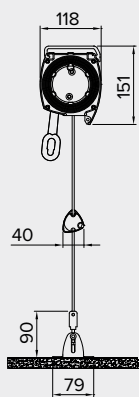

T24 MAX

Classe 2

Tenda a caduta . Vertical Blind

Tenda modulare di tipo verticale a cassonetto dal design curato e compatto particolarmente indicata per finestre, balconi e facciate continue. Azionamento manuale ad argano con possibilità di motorizzazione. Il terminale viene guidato da apposite guide in cavo in acciaio \varnothing 5 mm. installabili su davanzali, pavimenti ringhiere o pareti. Possibilità di applicazione a soffitto o parete. Larghezza max: cm. 400 x 300 h.

Vertical modular box structures with a cared and compact design particularly suitable for windows, balconies and continuous façades.

Manual working by gear, possibility of working by motor. The front bar is driven by specific side aluminium rails made of a stainless steel cable \varnothing 5 mm. that can be mount on windowsills, floors, handrails or walls. Application on the wall or at the ceiling.

Max dimensions: width cm. 400 x 300 h.

Cod. 042-909
Contropiastra a parete
Wall plate

Specificare il tipo di fissaggio:
Please specify installation type:

Cod. 042-912
Attacco pavimento
Floor installation