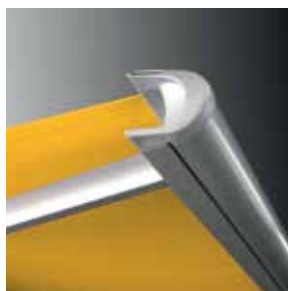

R90 ELEGANCE

Cassonata totale . Total cassette awning

Tenda a cassetto totale dal design morbido, compatto ed elegante. La struttura adotta combinati sistemi micrometrici di regolazione del cassetto e delle braccia per una rapida installazione. La particolare conformazione delle piastre e dei tappi, garantisce una corretta chiusura degli elementi. Viteria esposta in acciaio inox. Verniciatura con polveri poliestere eseguita presso il nostro stabilimento seguendo rigidi standard qualitativi. Modello ideale per la copertura di balconi, negozi e forniture condominiali. Struttura consigliata per dimensioni massime di larghezza 4,80 mt. e sporgenza 2,40 mt.

Cassette awning, compact and elegante design. Combined micrometric systems for cassette and arms regulation for a very fast installation. The particular shape of plates guarantees a perfect closing of the elements. Exhibited bolts and screws made of stainless steel. Painting by polyester powder in our factory performed following rigid qualitative standards. Ideal model for covering balconies, shops and condominial supplies. Maximum dimensions mt. 4.80 width x mt. 2.40 projection.