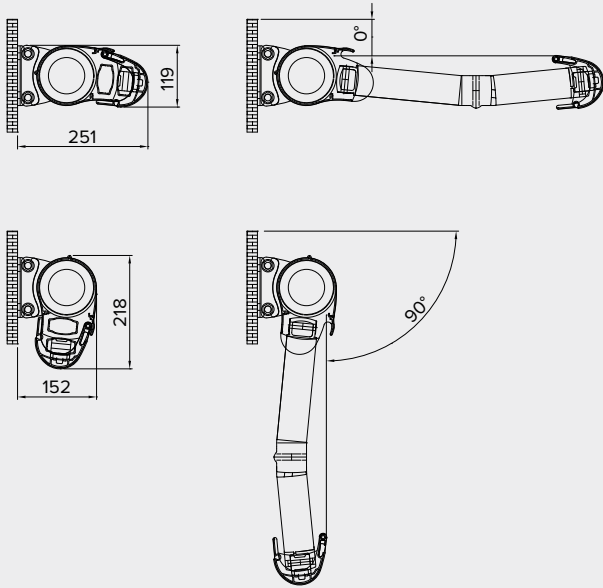

Dati tecnici . Technical data

Classe 2

Attacco a parete . Wall application