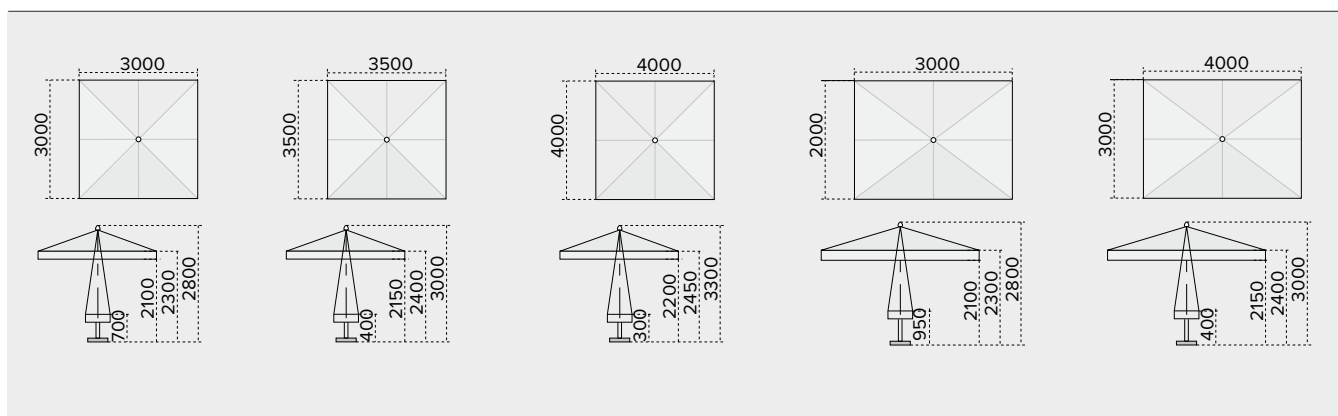

R560

Ombrellone . Parasol

La linea classica, ma allo stesso tempo semplice ed essenziale lo rendono adatto a tutti gli ambienti e inattaccabile da tendenze di moda. Prodotto più venduto e diffuso. Telaio in legno Iroko selezionato, trattato con vernice protettiva per esterni.

Classic line, but at the same time simply and essential, always in fashion and therefore suitable for all milieux. The most sold item. Frame: Selected Iroko wood. Varnished and treated.

Standard

Solo . Only 15/1