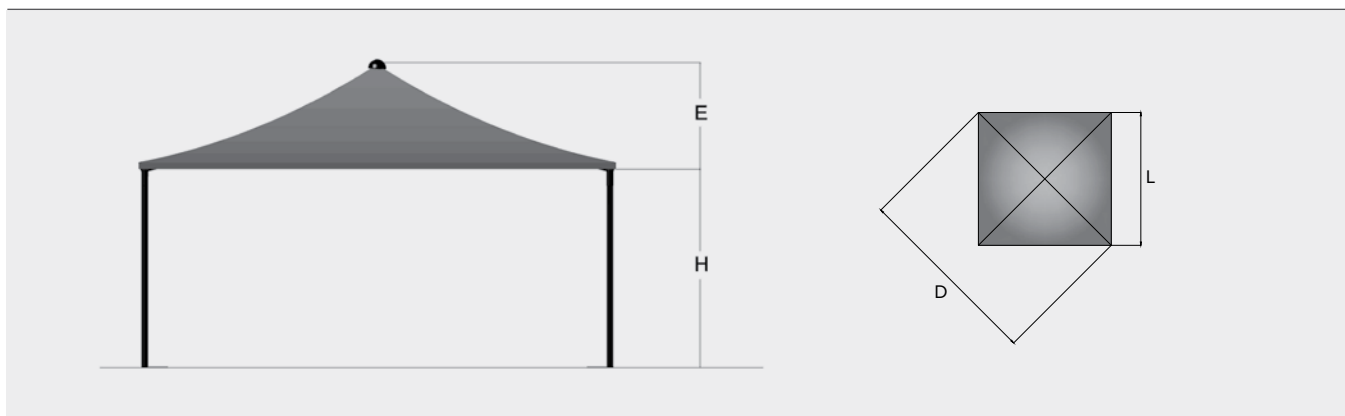

R511

Gazebo

Struttura in acciaio molto resistente che si può adattare a qualsiasi tipo di esigenza. Telo in PVC ignifugo in tinta unita che può essere completato dalle pareti, scorrevoli o fisse, che vengono allacciate al montante tramite le apposite cinghie.

Profilo piantana 150x150mm. Profilo perimetrale da 100x140mm (R511).

Profilo piantana 175x175mm. Profilo perimetrale da 200x140mm (R511 MAXI).

Very resistant steel structure that can be adapted to all requests. Fireproof plain dress PVC fabric that can be equipped with fireproof fixed or sliding PVC sidewalls and laced up to the upright tube through the sidewall's plastic straps and buckles.

Pole profile 150x150mm. Perimetric profile of 100x140mm (R511).

Pole profile 175x175mm. Perimetric profile of 200x140mm (R511 MAXI).

Standard

PVC POLY 650

Optional