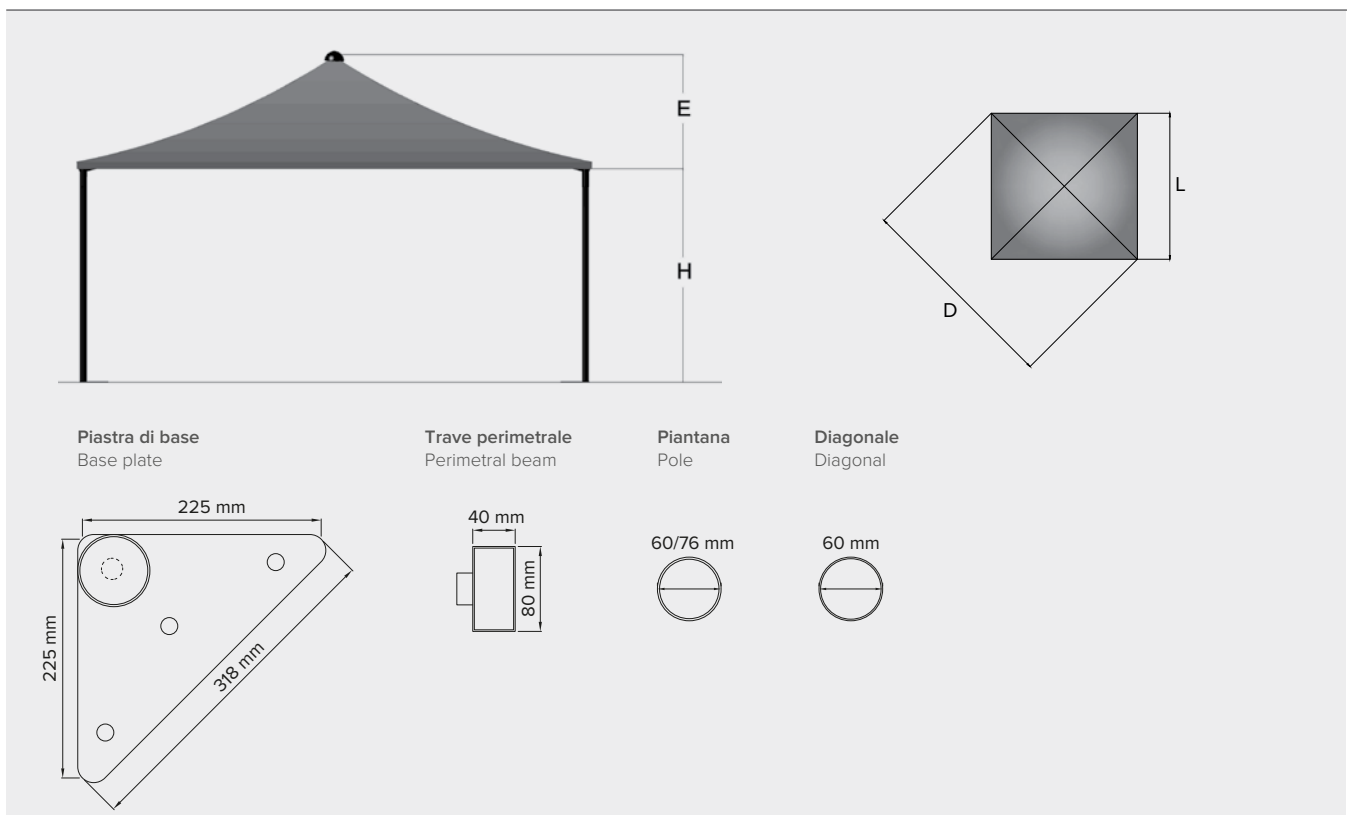

## Gazebo

Struttura in acciaio molto resistente che si può adattare a qualsiasi tipo di esigenza. Telo in PVC ignifugo in tinta unita che può essere completato dalle pareti, scorrevoli o fisse, che vengono allacciate al montante tramite le apposite cinghie.

Profilo piantana diam. 60x60mm.  
Profilo perimetrale da 80x40mm.

Very resistant steel structure that can be adapted to all requests. Fireproof plain dress PVC fabric that can be equipped with fireproof fixed or sliding PVC sidewalls and laced up to the upright tube through the sidewall's plastic straps and buckles.

Pole profile diam. 60x60mm.  
Perimetric profile of 80x40mm.