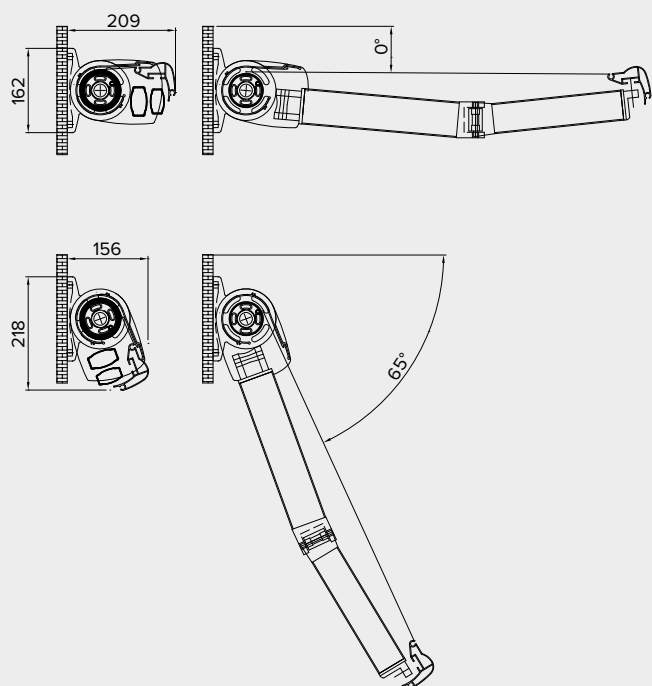

Dati tecnici . Technical data

Classe 2

Attacco a parete . Wall application