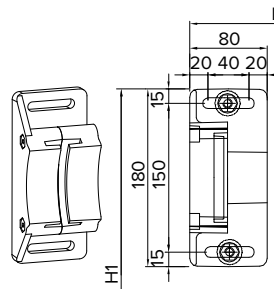

R114 SOLARIUM

Dati tecnici . Technical data

Quote espresse in mm - Dimensions in mm

Vista frontale . Frontal view

Vista laterale . Side view

Sporgenza Projection	S cm	200	250	300	350	400	450	500	550	600
Pendenza minima Least inclination	P cm	30	33	35	38	40	43	45	48	50

R114 SOLARIUM

Dettagli tecnici . Technical details

Quote espresse in mm - Dimensions in mm

Attacco a soffitto . Ceiling application

Tettuccio giunzione pergole . Connection roof
057 - 963

Dettaglio fissaggio polycarbonato
Polycarbonate fixing detail

Tettuccio cassonetto . Roof for cassette
033 - 214

Piede a terra regolabile
Adjustable foot

Basi in cemento
Cement base

Staffa attacco parete
Wall application bracket

Gronda frontale esterna
External frontal water-drain

Legenda tecnica . Technical legend

- | | | |
|--|---|--------------------------------------|
| 1 Guida . Rail | 7 Profilo per polycarbonato . Polycarbonate profile | H1 Altezza posteriore . Back height |
| 2 Traverso frontale . Frontal crossbeam | 8 Profilo copertura . Covering profile | H2 Altezza frontale . Frontal height |
| 3 Piantana / Traverso . Pole / Crossbeam | 9 Profilo fissaggio . Fixing profile | S Sporgenza . Projection |
| 4 Terminale scorrevole . Front bar | | P Pendenza . Inclination |
| 5 Cassonetto superiore . Upper cassette | | L Larghezza . Width |
| 6 Cassonetto inferiore . Low cassette | | |