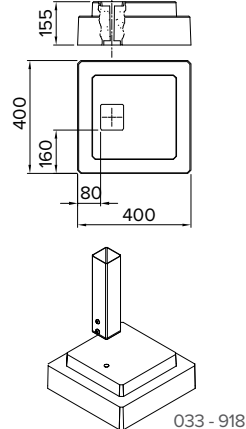

Basi in cemento
Cement base