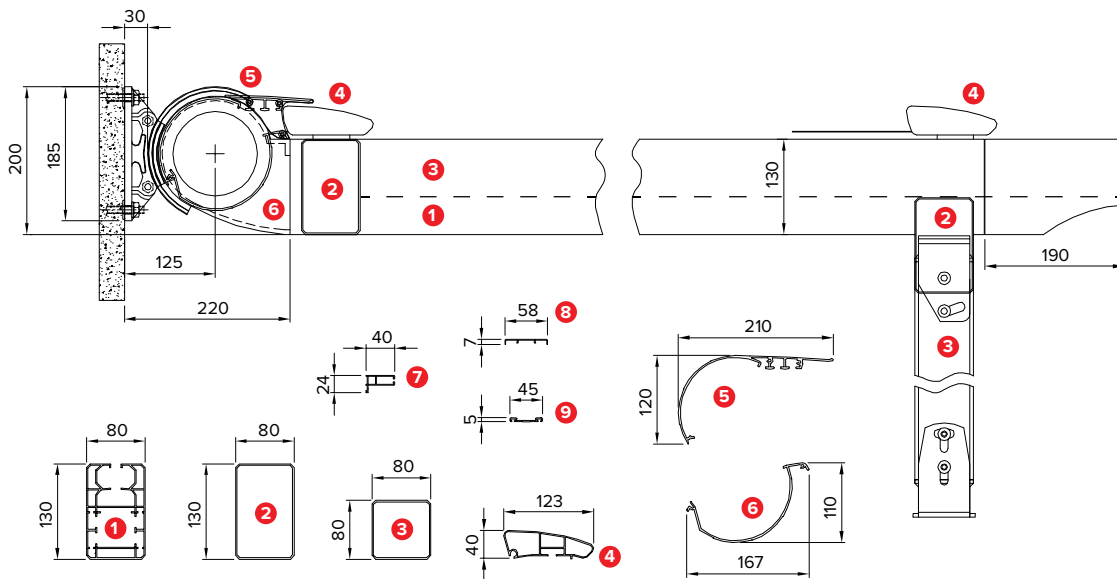

R114 SOLARIUM

Dati tecnici . Technical data

Quote espresse in mm - Dimensions in mm

Vista frontale . Frontal view

Vista laterale . Side view

Sporgenza Projection	S cm	200	250	300	350	400	450	500	550	600
Pendenza minima Least inclination	P cm	30	33	35	38	40	43	45	48	50

R114 SOLARIUM

Dettagli tecnici . Technical details

Quote espresse in mm - Dimensions in mm

Attacco a soffitto . Ceiling application

Tettuccio giunzione pergole . Connection roof
057 - 963

Dettaglio fissaggio polycarbonato
Polycarbonate fixing detail