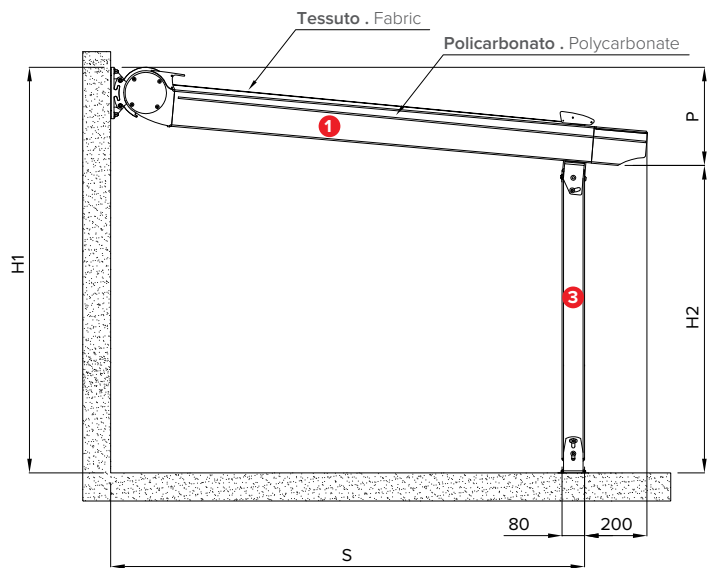

R114 SOLARIUM

Dati tecnici . Technical data

Quote espresse in mm - Dimensions in mm

Vista frontale . Frontal view

Vista laterale . Side view

Sporgenza Projection	S cm	200	250	300	350	400	450	500	550	600
Pendenza minima Least inclination	P cm	30	33	35	38	40	43	45	48	50

Se la struttura non ha le caratteristiche indicate, BT Group non si assume la responsabilità per eventuali sacche d'acqua e problematiche inerenti al deflusso dell'acqua piovana. Le pendenze sono le minime garantite per un corretto deflusso dell'acqua piovana.

If this structure doesn't have these indicated features, BT Group will not be responsible for possible knapsacks of water or similar problems concerning the running-off of rainwater. Flowing profiles number is indicative, inclinations are the least guaranteed for a correct outflow of rainwater.