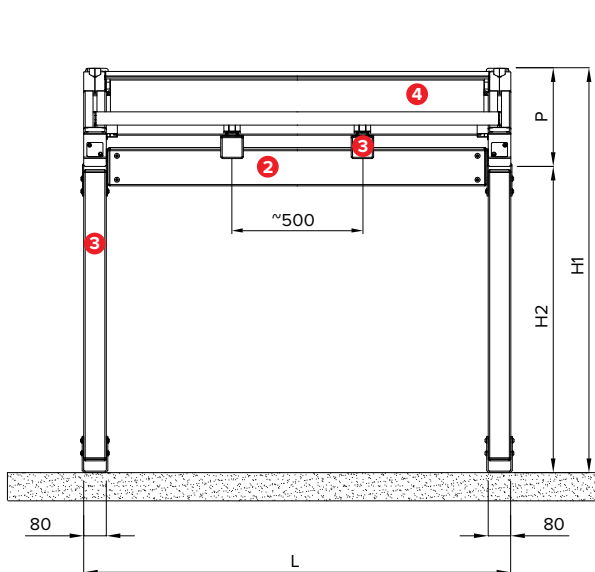

R114 SOLARIUM

Dati tecnici . Technical data

Quote espresse in mm - Dimensions in mm

Vista frontale . Frontal view

Vista laterale . Side view

Sporgenza Projection	S cm	200	250	300	350	400	450	500	550	600
Pendenza minima Least inclination	P cm	30	33	35	38	40	43	45	48	50

Se la struttura non ha le caratteristiche indicate, BT Group non si assume la responsabilità per eventuali sacche d'acqua e problematiche inerenti al deflusso dell'acqua piovana. Le pendenze sono le minime garantite per un corretto deflusso dell'acqua piovana.

If this structure doesn't have these indicated features, BT Group will not be responsible for possible knapsacks of water or similar problems concerning the running-off of rainwater. Flowing profiles number is indicative, inclinations are the least guaranteed for a correct outflow of rainwater.

R114 SOLARIUM

Dettagli tecnici . Technical details

Quote espresse in mm - Dimensions in mm

Attacco a soffitto . Ceiling application

Tettuccio giunzione pergole . Connection roof
057 - 963

Dettaglio fissaggio polycarbonato
Polycarbonate fixing detail