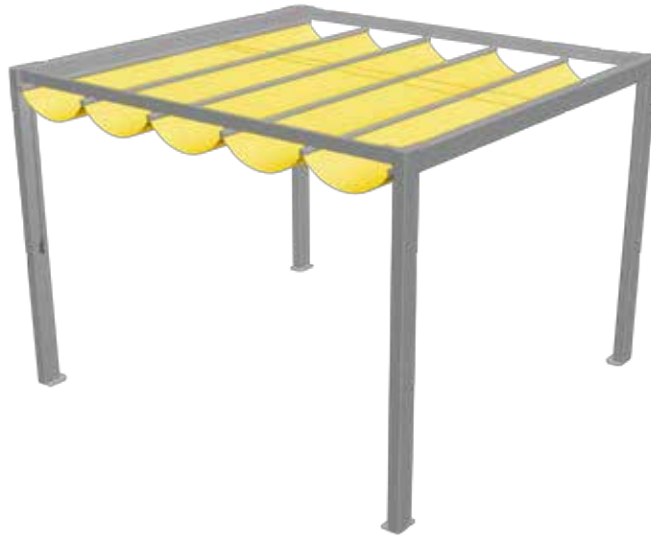

# ANDALUCIA MAXI

Autoportante con guide laterali . Self-supporting with side rails

Tenda autoportante con piantane 13x8 cm. e guide sopra il telo, profili orizzontali scorrevoli che permettono alla tenda il caratteristico aspetto "a onde" (ogni 50 cm circa). Funzionante a fune e rinvii con carrucole. Verniciatura con polveri poliestere eseguita con rigidi standard qualitativi. Ove possibile viteria esposta in acciaio inox. Tenda consigliata per dimensioni massime di mt. 4.00 di larghezza e mt. 5.00 di sporgenza.

Self-supporting awning with 13x8 cm. poles and flowing cloth in above side rails, flowing horizontal profiles which give the typical "waves" effect (each 50 cm). Manual movement by rope. Painting by polyester following rigid qualitative standards. Where possible, exposed bolts and screws made of stainless steel. Maximum advised dimensions mt. 4.00 width and mt. 5.00 projection.