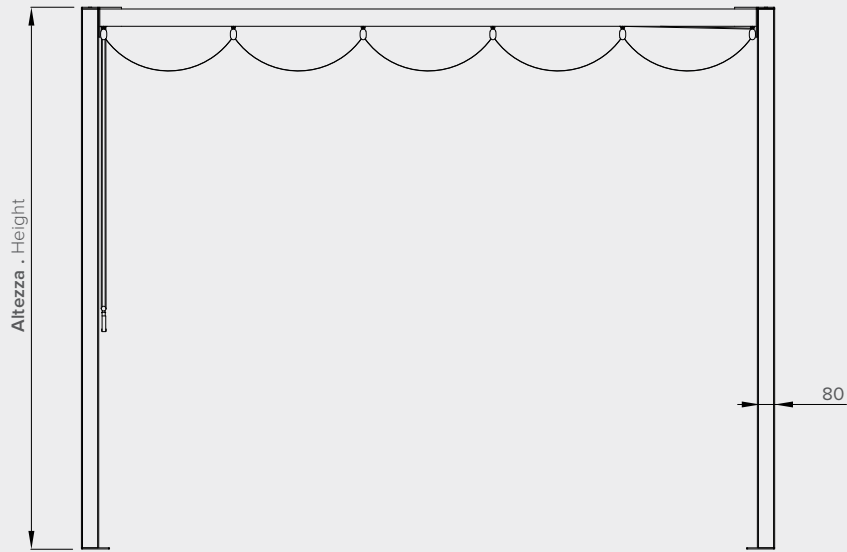

# ANDALUCIA MAXI

Autoportante con guide laterali . Self-supporting with side rails

Tenda autoportante con piantane 13x8 cm. e guide sopra il telo, profili orizzontali scorrevoli che permettono alla tenda il caratteristico aspetto "a onde" (ogni 50 cm circa). Funzionante a fune e rinvii con carrucole. Verniciatura con polveri poliestere eseguita con rigidi standard qualitativi. Ove possibile viteria esposta in acciaio inox. Tenda consigliata per dimensioni massime di mt. 4.00 di larghezza e mt. 5.00 di sporgenza.

Self-supporting awning with 13x8 cm. poles and flowing cloth in above side rails, flowing horizontal profiles which give the typical "waves" effect (each 50 cm). Manual movement by rope. Painting by polyester following rigid qualitative standards. Where possible, exposed bolts and screws made of stainless steel. Maximum advised dimensions mt. 4.00 width and mt. 5.00 projection.

## Optional

W96

Vista laterale . Side view

Vista dall'alto . Top view