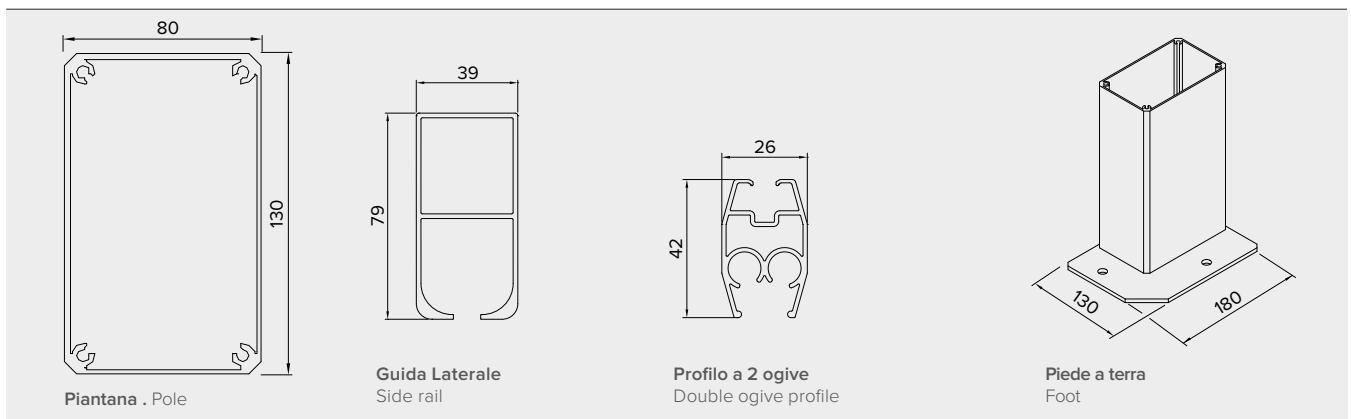

# ANDALUCIA MAXI

Autoportante con guide laterali . Self-supporting with side rails

Tenda autoportante con piantane 13x8 cm. e guide sopra il telo, profili orizzontali scorrevoli che permettono alla tenda il caratteristico aspetto "a onde" (ogni 50 cm circa). Funzionante a fune e rinvii con carrucole. Verniciatura con polveri poliestere eseguita con rigidi standard qualitativi. Ove possibile viteria esposta in acciaio inox. Tenda consigliata per dimensioni massime di mt. 4.00 di larghezza e mt. 5.00 di sporgenza.

Self-supporting awning with 13x8 cm. poles and flowing cloth in above side rails, flowing horizontal profiles which give the typical "waves" effect (each 50 cm). Manual movement by rope. Painting by polyester following rigid qualitative standards. Where possible, exposed bolts and screws made of stainless steel. Maximum advised dimensions mt. 4.00 width and mt. 5.00 projection.