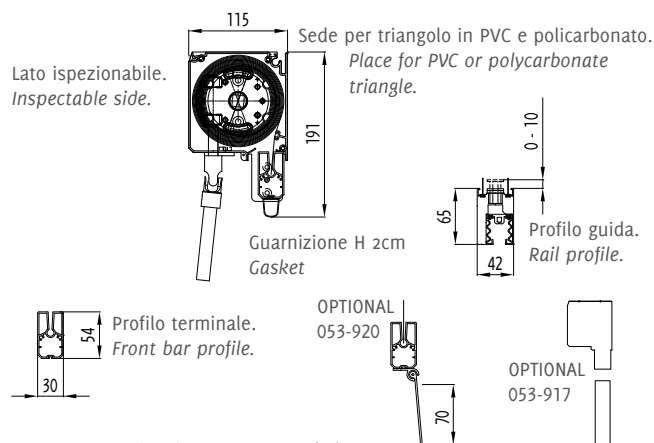

Vertical blind with cassette, endowed with side windproof rails. Sliding cloth zipped in the side rails, of patented system, getting a quite hermetic closing. Cassette for inspection, predisposition for wall, ceiling mounting. Bolts and screws made of stainless steel. Painting by polyester powder in our factory performed following rigid qualitative standards. Possibility to create windows in transparent PVC CRISTAL or windowed. Particularly suitable for frontal and side closing of pergolas, closings for verandas or for windows. Max. width mt. 4, max. height mt. 3. For clothes completely confectioned in transparent PVC CRISTAL, advised and guaranteed max. dimensions are: mt. 3 width and mt. 2.5 height. The wrapping of the cloth could create some alterations as shrinking, undulations and creases, which must be considered as physical features of the same.

Per attacco a soffitto o parete frontale, fissaggio da interno cassonetto.
For ceiling or wall mounting, installation from inside cassette.

Vista interna . Internal view