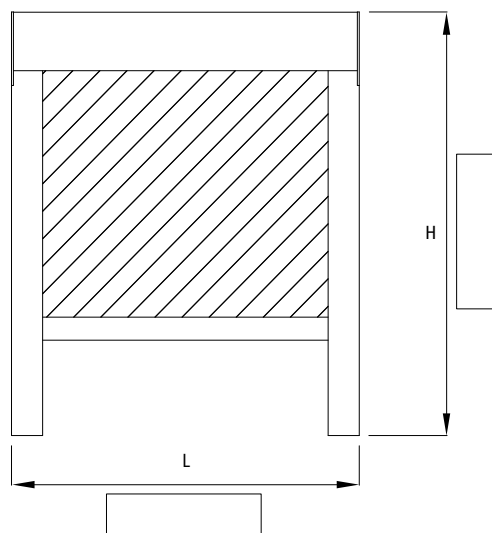

Tenda a caduta verticale con cassonetto, dotata di guide antivento. Sistema di scorrimento del telo vincolato nelle guide tramite cerniera a zip, dal sistema brevettato, ottenendo una chiusura pressoché ermetica. Cassonetto ispezionabile, predisposto per attacco a parete o soffitto. Viteria esposta in acciaio inox. Verniciatura con polveri poliestere eseguita presso il nostro stabilimento seguendo rigidi standard qualitativi. Possibilità di creare finestrate, in PVC CRISTAL trasparente o finestrato. Particolarmente indicata per la chiusura frontale e laterale di pergolati, chiusure di verande e finestre. Larghezza max. 4 mt. per un'altezza max. di 3 mt. **Per tende con telo completamente in PVC CRISTAL misure massime garantite e consigliate: 3 mt. di larghezza per 2.5 mt. di altezza.** Durante l'avvolgimento del telo potrebbero crearsi alterazioni quali, restringimenti, ondulazioni e grinze da considerarsi caratteristiche fisiche del telo stesso.

Per attacco a soffitto o parete frontale, fissaggio da interno cassonetto.
For ceiling or wall mounting, installation from inside cassette.

Vista interna . Internal view

Disegno per eventuale finestratura (vista interna).
Drawing for eventual windows (internal view).

A

B

C

D

Misura minima consigliata A=15cm
Minimum recommended size A=15cm
Misura consigliata D=130cm
Recommended size D=130cm

Standard

Optional