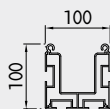

Struttura fornita montata fino a larghezza mt. 2.50 per sporgenza mt. 5.00.

Structure supplied mounted up to width mt. 2.50 and projection mt. 5.00.

Standard

9005

077-511

077-512

077-513

077-501

Profilo gronda . *Gutter profile*

Profilo piantana . *Pole profile*

Profilo raccordo . *Connecting profile*

Profilo centina per policarbonato o alveolare
Profile for polycarbonate or alveolar

Profilo centina per tessuto o pvc
Profile for fabric or pvc