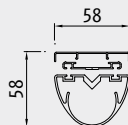

Struttura fornita montata fino a larghezza mt. 2.50 per sporgenza mt. 5.00.

Structure supplied mounted up to width mt. 2.50 and projection mt. 5.00.

Standard

9005

077-511

077-512

077-513

077-501

Profilo gronda . *Gutter profile*

Profilo piantana . *Pole profile*

Profilo raccordo . *Connecting profile*

Profilo centina per policarbonato o alveolare
Profile for polycarbonate or alveolar

Profilo centina per tessuto o pvc
Profile for fabric or pvc