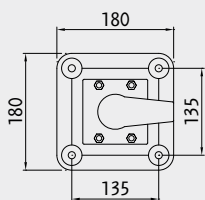

Struttura fornita montata fino a larghezza mt. 2.50 per sporgenza mt. 5.00.

Structure supplied mounted up to width mt. 2.50 and projection mt. 5.00.

Standard

9005

077-511

077-512

077-513

077-501

Profilo gronda . *Gutter profile*

Profilo piantana . *Pole profile*

Profilo raccordo . *Connecting profile*

Profilo centina per policarbonato o alveolare
Profile for polycarbonate or alveolar

Profilo centina per tessuto o pvc
Profile for fabric or pvc