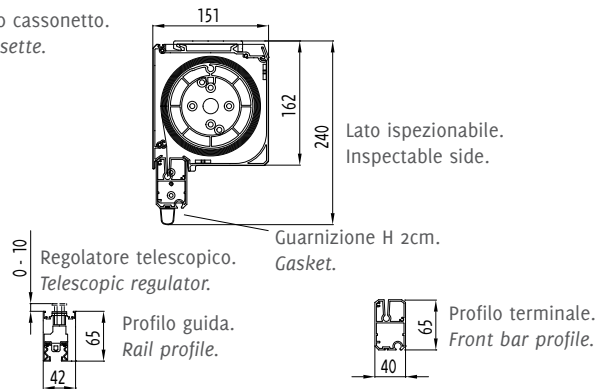

*Vertical blind with big cassette, endowed with side windproof rails. Sliding cloth zipped in the side rails, of patented system, getting a quite hermetic closing. Cassette for inspection, predisposition for wall, ceiling mounting. Bolts and screws made of stainless steel. Painting by polyester powder in our factory performed following rigid qualitative standards. Possibility to create windows in transparent PVC CRISTAL or windowed. Particularly suitable for frontal and side closing of pergolas, closings for verandas or for windows. Max. width mt. 6, max. height mt. 3. **For clothes completely confectioned in transparent PVC CRISTAL, advised and guaranteed max. dimensions are: mt. 3 width and mt. 2.5 height.** The wrapping of the cloth could create some alterations as shrinking, undulations and creases, which must be considered as physical features of the same.*

Per attacco parete frontale, fissaggio da interno cassonetto.
For wall mounting, installation from inside cassette.