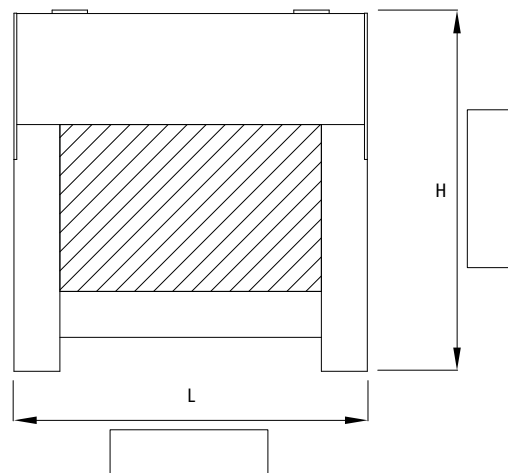

Tenda a caduta verticale con cassonetto maxi, dotata di guide antivento. Sistema di scorrimento del telo vincolato nelle guide tramite cerniera a zip, dal sistema brevettato, ottenendo una chiusura pressoché ermetica. Cassonetto ispezionabile, predisposto per attacco a parete o soffitto. Viteria esposta in acciaio inox. Verniciatura con polveri poliestere eseguita presso il nostro stabilimento seguendo rigidi standard qualitativi. Possibilità di creare finestrate, in PVC CRISTAL trasparente o finestrato. Particolarmente indicata per la chiusura frontale e laterale di pergolati, chiusure di verande e finestre. Larghezza max. 6 mt. per un'altezza max. di 3 mt. **Per tende con telo completamente in PVC CRISTAL misure massime garantite e consigliate: 3 mt. di larghezza per 2.5 mt. di altezza.** Durante l'avvolgimento del telo potrebbero crearsi alterazioni quali, restringimenti, ondulazioni e grinze da considerarsi caratteristiche fisiche del telo stesso.

Per attacco parete frontale, fissaggio da interno cassonetto.
For wall mounting, installation from inside cassette.

Disegno per eventuale finestratura (vista interna).
Drawing for eventual windows (internal view).

Misura minima consigliata A=30cm
Minimum recommended size A=30cm
Misura consigliata D=130cm
Recommended size D=130cm

Vista interna . Internal view

Standard

Optional