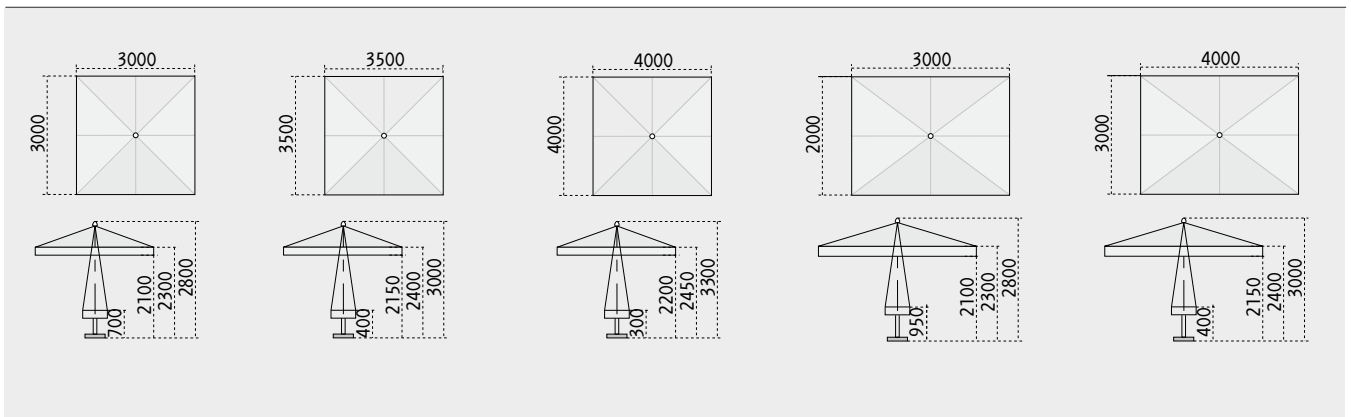

# R560 OMBRELLONE

NEW  
2015

La linea classica, ma allo stesso tempo semplice ed essenziale lo rendono adatto a tutti gli ambienti e inattaccabile da tendenze di moda. Prodotto più venduto e diffuso. Telaio in legno Iroko selezionato, trattato con vernice protettiva per esterni.

## Standard

Solo . Only 15/1