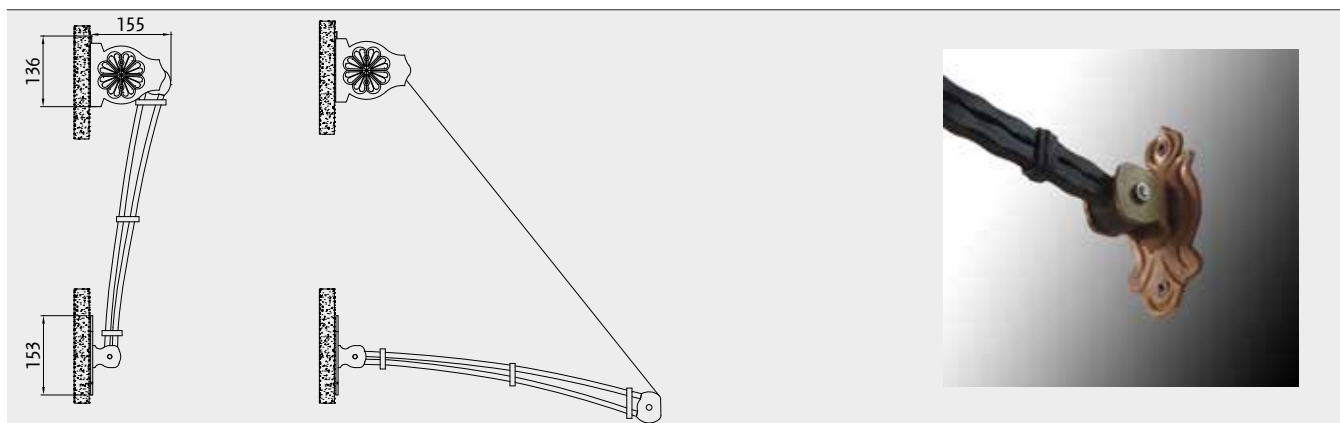

Standard

Optional