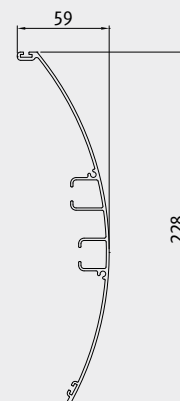

T300 Tenda a caduta . Vertical Blind

Foto rappresentative di prodotto con cassetto Optional . *Representative photos of the product with cassette Optional*

Tenda a caduta, dal design ricercato, con doppio rullo avvolgitore, per telo estivo e invernale. Telo invernale semitrasparente inserito nella doppia guida dotata di doppio spazzolino per riparo dal vento. Supporti e snodi in alluminio pressofuso, garantiscono un'ottima resistenza e qualità estetica. Profilo terminale rinforzato, con chiavistelli, permette una perfetta tensione del telo. Guarnizione in PVC morbido, adatta agli eventuali dislivelli del pavimento. Braccetti fissi a sporgere da 115 cm. con fermi automatici ed optional su richiesta 75 o 95 cm. La struttura può essere dotata dei seguenti optional: cassetto esterno con viti e spazzolino, cassetto interno con viti spazzolino e piastre, frangitratta intemedio per telo invernale. Optional: 2 motori radio con finecorsa elettronico e riconoscimento degli ostacoli con telecomando o 2 motori elettronici con programmazione a pulsantiera e riconoscimento degli ostacoli.

Standard

Optional

OPTIONAL

Profilo cassetto interno
Internal cassette profile

Profilo cassetto esterno
External cassette profile

Profilo frangitratta intermedio
Middle wind-break

Tende a caduta . *Vertical blinds*