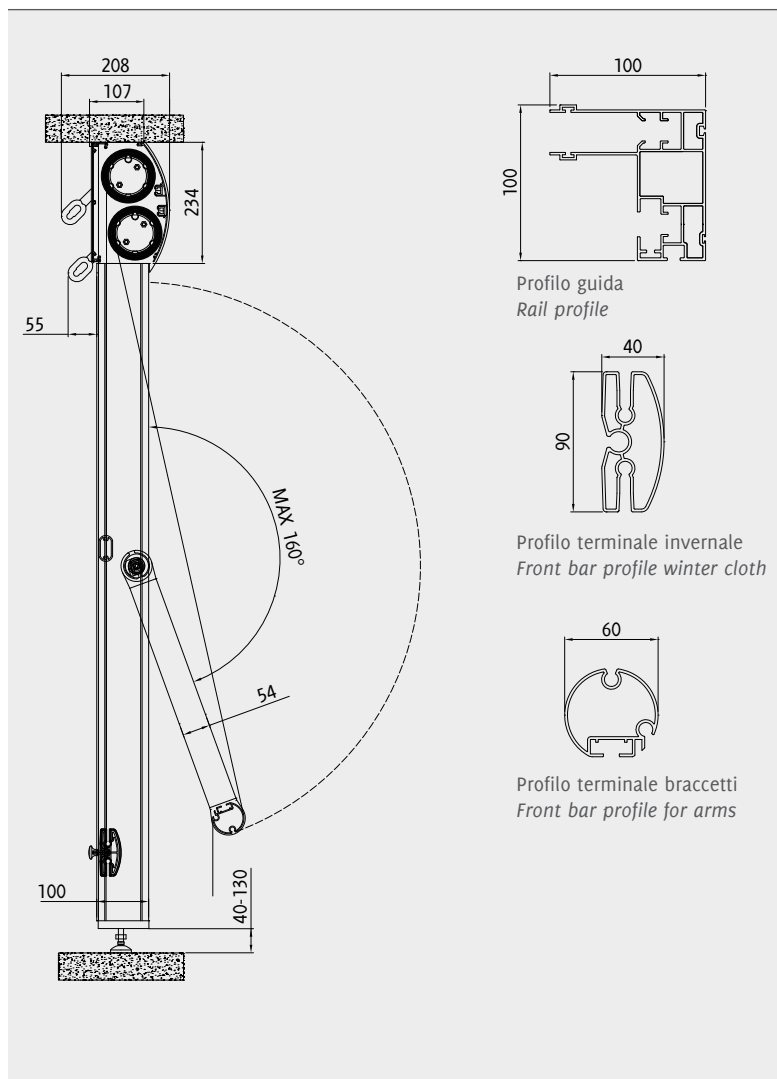

OPTIONAL

Tende a caduta . *Vertical blinds*