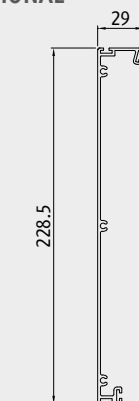

T300 Tenda a caduta . Vertical Blind

Foto rappresentative di prodotto con cassetto Optional . *Representative photos of the product with cassette Optional*

Tenda a caduta, dal design ricercato, con doppio rullo avvolgitore, per telo estivo e invernale. Telo invernale semitrasparente inserito nella doppia guida dotata di doppio spazzolino per riparo dal vento. Supporti e snodi in alluminio pressofuso, garantiscono un'ottima resistenza e qualità estetica. Profilo terminale rinforzato, con chiavistelli, permette una perfetta tensione del telo. Guarnizione in PVC morbido, adatta agli eventuali dislivelli del pavimento. Braccetti fissi a sporgere da 115 cm. con fermi automatici ed optional su richiesta 75 o 95 cm. La struttura può essere dotata dei seguenti optional: cassetto esterno con viti e spazzolino, cassetto interno con viti spazzolino e piastre, frangitratta intemedio per telo invernale. Optional: 2 motori radio con finecorsa elettronico e riconoscimento degli ostacoli con telecomando o 2 motori elettronici con programmazione a pulsantiera e riconoscimento degli ostacoli.

Standard

Optional

OPTIONAL

Profilo cassetto interno
Internal cassette profile

Profilo cassetto esterno
External cassette profile

Profilo frangitratta intermedio
Middle wind-break

Tende a caduta . *Vertical blinds*