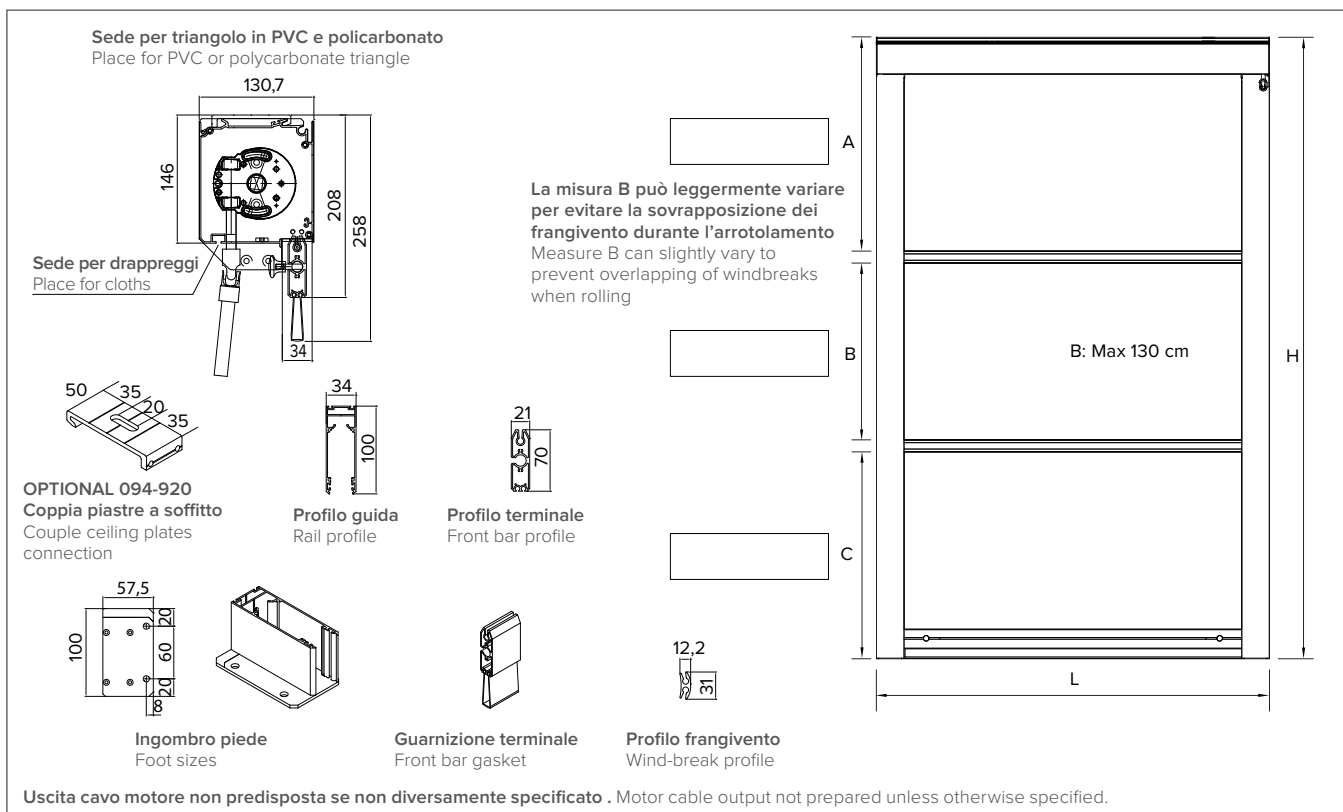

# T96 ANEMOS PLUS

Peso medio  
Medium Weight

9010 BT

1013

8017 FT

B

Solo.Only  
PVC 302

## Chiusure . Closings

Tenda a caduta verticale con cassonetto, dotata di guide antivento con fissaggio a pavimento. Sistema di scorrimento del telo all'interno delle guide tramite frangivento in alluminio. Azionamento manuale ad argano o motore. Catenaccioli inox al terminale inclusi. Fissaggio cassonetto e guide in spallina, predisposizione per fissaggio guide a pavimento. **OPTIONAL:** piastre a soffitto per cassonetto. Cassonetto dotato di sedi superiori per triangolo in PVC o policarbonato e sede inferiore per drappaggi.

Vertical blind with cassette, endowed with side windproof rails fixed to the floor. Cloth sliding system inside the rails with an aluminum windbreak. Manual operation by gear or motor. Stainless steel bolts for front-bar included. Fixing inside cassette and guides, predisposition for fixing floor rails. **OPTIONAL:** ceiling plates for cassette. Cassette equipped with upper seats for triangle in PVC or polycarbonate and lower seat for drapes.