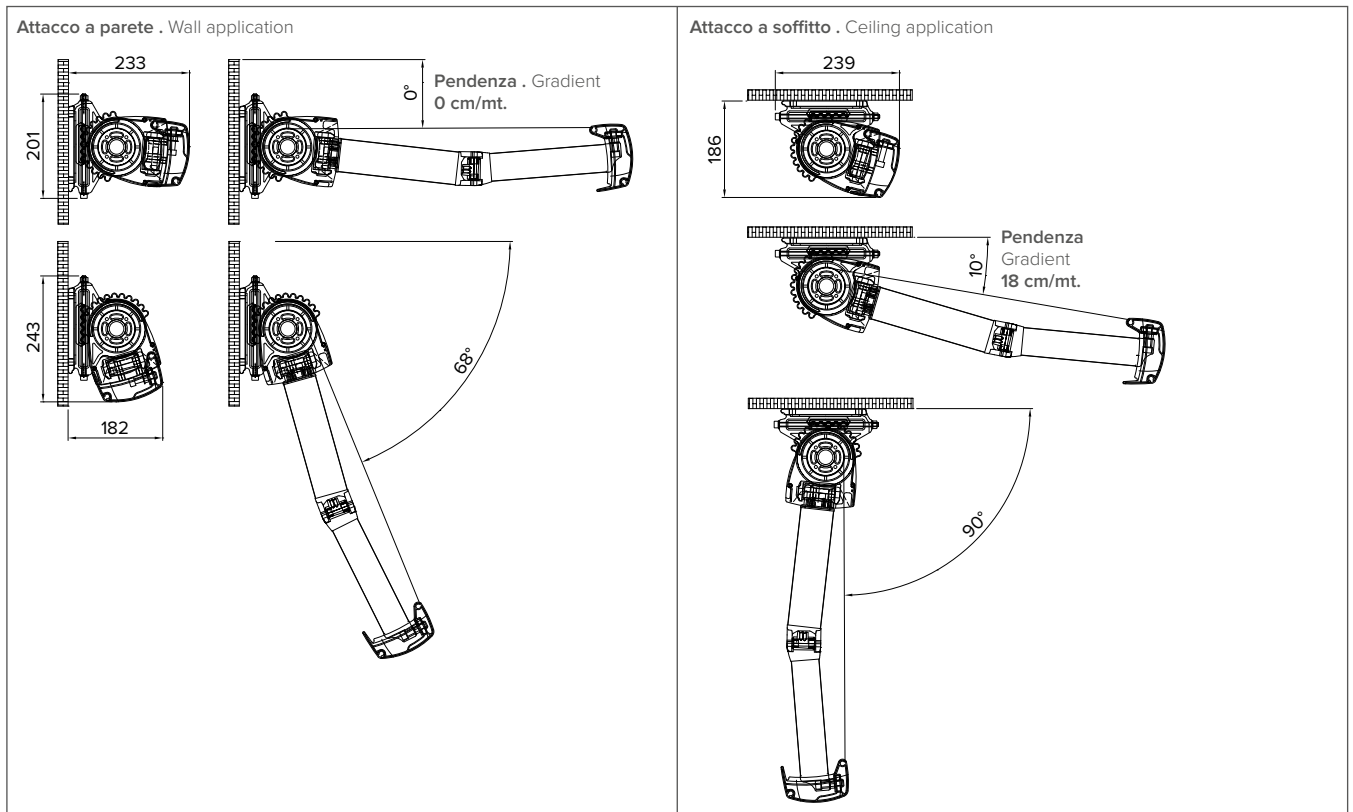

T87CT

				
Peso medio Medium Weight 4 kg/mq	9010 BT	7035	1013	***

Cassonata totale . Total cassette awning

Tenda con bracci a pantografo con bicavo e cassonetto a scomparsa totale. Unisce alla protezione dei bracci e del tessuto una linea elegante. Dotata di spazzolino per la pulizia del telo. Struttura dalla grande praticità di installazione prevista per essere montata sia a parete che a soffitto, indicata per balconi, terrazzi e forniture condominiali. Regolazione dell'inclinazione di tipo micrometrico. Campo di lavoro dei bracci dai 0° a 68° se installata a parete, 10° - 90° se a soffitto.

Total cassette awning with articulated arms with double cable. It joins the protection of the arms and of the cloth to an elegant line. Endowed with brush for cleaning the fabric. Very simple installation system to be mounted both on the wall and at the ceiling, indicated for coverings balconies, terraces and condominial supplies.

Micrometric adjustment for the inclination of the arms. Working fields of the arms from 0° to 68° if wall application, 10°-90° if ceiling application.

Optional

				
+ 20%	+ 5%	+ 12%	+ 7%	+ 20%
	(max L4.5xS2.3) No Oscurante No Opatex	Resinati (max L4.5xS2.3)	(max L4.5xS2.3)	(max L3xS2.1)