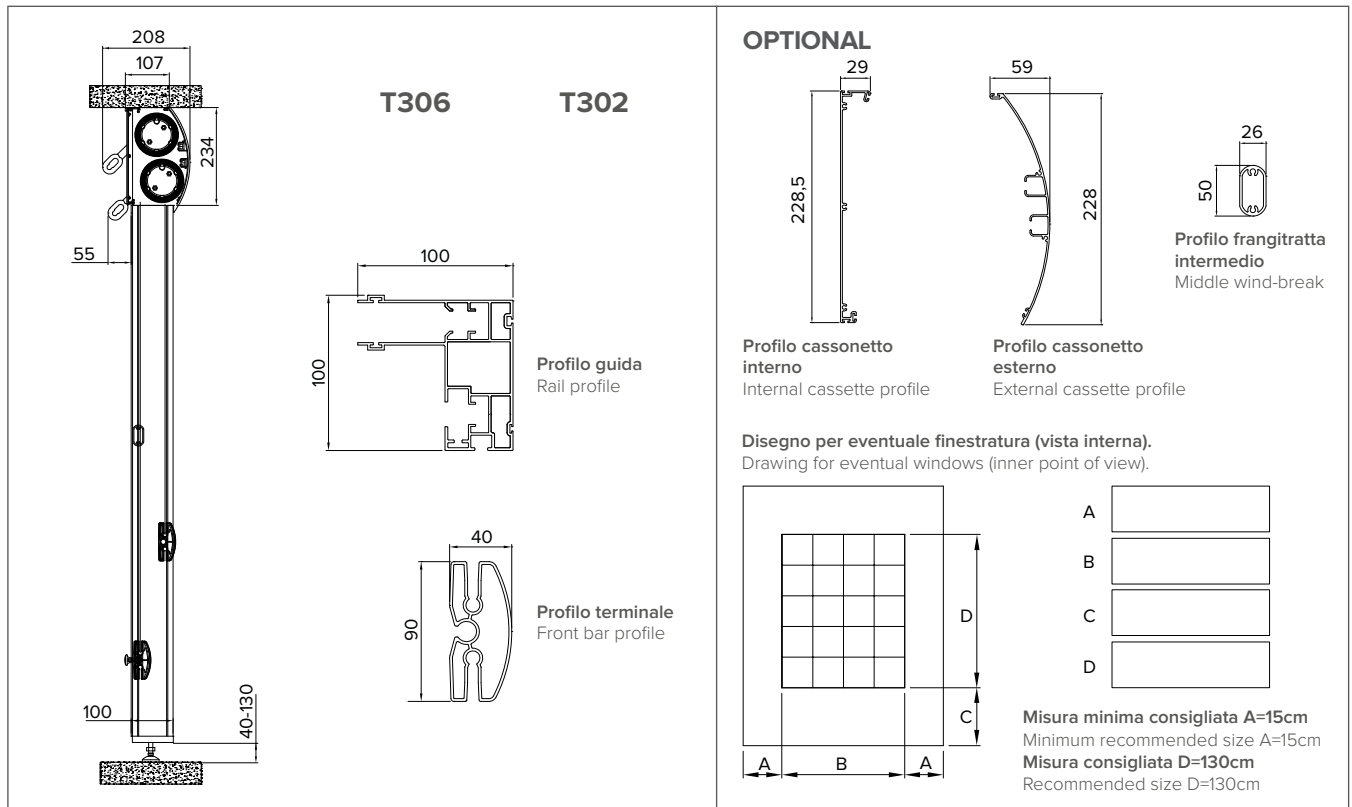

Vertical blind by refined design, with double roll for summer cloth and winter cloth. A semi-transparent cloth works vertically in double rail equipped with double brush for wind protection. Components in die-casted aluminium, which guarantee an excellent resistance and aesthetic quality. Reinforced front bar profile, with bolts, allowing a perfect tension on winter cloth. End gasket in soft PVC for covering unlevelled floors. Vertical sun protection cloth with no arms. The structure can be equipped with the following options: Exterior cassette with screws and brush, Internal cassette with screws, brush and plates, Middle wind-break for winter cloth. OPTIONAL: n.2 radio motors with electronic end regulation and obstacle identification with remote control.

Foto rappresentative di prodotto con cassettono Optional
Representative photos of the product with cassette Optional

Optional

+ 20%

+ 12%

+ 7%

+ 20%