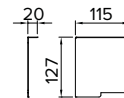

Dettaglio fissaggio a terra
Fixing detail to the ground

OPTIONAL

Cod. 053-918
Carter laterali cassonetto
Carter sides cassette

Cod. 053-950
Coppia piastre cassonetto
attacco parete
Couple cassette plates
wall installation