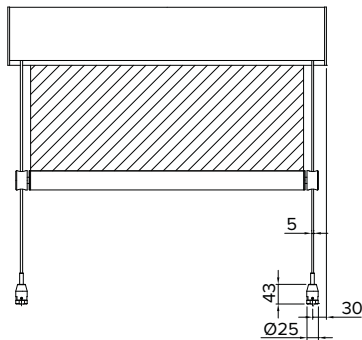

T115 PLUS

Peso medio
Medium Weight

9010 BT

V02

V05

Classe 2

Tenda a caduta . Vertical Blind

Tenda modulare verticale a cassonetto dal design curato e compatto particolarmente indicata per finestre, balconi e facciate continue. Cassonetto ispezionabile, predisposto per attacco a parete o soffitto. Il terminale viene guidato su cavi in acciaio \varnothing 5 mm. installabili su davanzali, pavimenti e ringhiere.

Vertical modular box structures with a cared and compact design particularly suitable for windows, balconies and continuous façades. Inspection box, predisposed for wall or ceiling application. The front bar is driven by side steel cables \varnothing 5 mm. that can be mount on windowsills, floors, handrails.

Dettaglio fissaggio a terra
Fixing detail to the ground

OPTIONAL

Cod. 053-918
Carter laterali cassonetto
Carter sides cassette

Cod. 053-950
Coppia piastre cassonetto
attacco parete
Couple cassette plates
wall installation