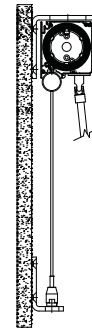

T115 PLUS

Peso medio
Medium Weight

9010 BT

V02

V05

Classe 2

Tenda a caduta . Vertical Blind

Tenda modulare verticale a cassonetto dal design curato e compatto particolarmente indicata per finestre, balconi e facciate continue. Cassonetto ispezionabile, predisposto per attacco a parete o soffitto. Il terminale viene guidato su cavi in acciaio \varnothing 5 mm. installabili su davanzali, pavimenti e ringhiere.

Vertical modular box structures with a cared and compact design particularly suitable for windows, balconies and continuous façades. Inspection box, predisposed for wall or ceiling application. The front bar is driven by side steel cables \varnothing 5 mm. that can be mount on windowsills, floors, handrails.

Dettaglio fissaggio a terra
Fixing detail to the ground

OPTIONAL

Cod. 053-918
Carter laterali cassonetto
Carter sides cassette

Cod. 053-950
Coppia piastre cassonetto
attacco parete
Couple cassette plates
wall installation

Cod. 053-951
Coppia piastre cavi
attacco parete
Couple cable plates
wall installation

Optional

+ 20%

+ 5%

+ 12%

+ 7%

+ 20%