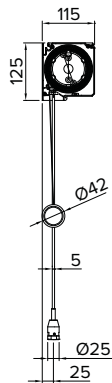

T115 PLUS

Peso medio
Medium Weight

9010 BT

V02

V05

Classe 2

Tenda a caduta . Vertical Blind

Tenda modulare verticale a cassonetto dal design curato e compatto particolarmente indicata per finestre, balconi e facciate continue. Cassonetto ispezionabile, predisposto per attacco a parete o soffitto. Il terminale viene guidato su cavi in acciaio \varnothing 5 mm. installabili su davanzali, pavimenti e ringhiere.

Vertical modular box structures with a cared and compact design particularly suitable for windows, balconies and continuous façades. Inspection box, predisposed for wall or ceiling application. The front bar is driven by side steel cables \varnothing 5 mm. that can be mount on windowsills, floors, handrails.

Dettaglio fissaggio a terra
Fixing detail to the ground

OPTIONAL

Cod. 053-918
Carter laterali cassonetto
Carter sides cassette

Cod. 053-950
Coppia piastre cassonetto
attacco parete
Couple cassette plates
wall installation