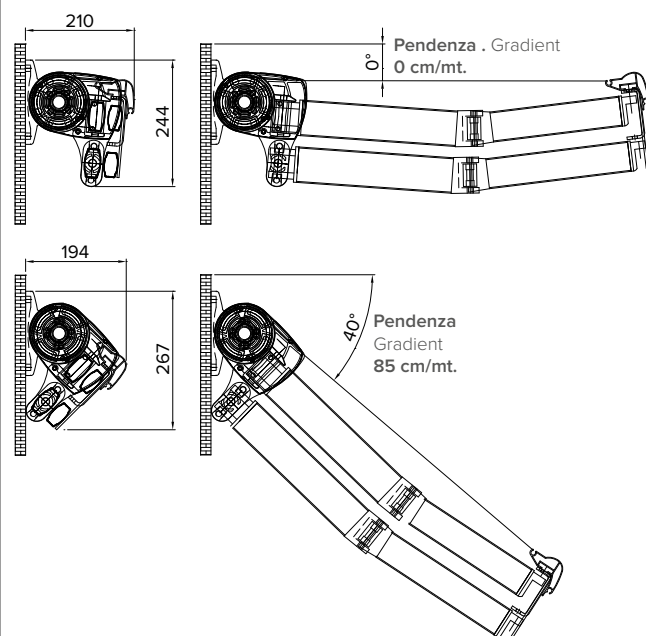

Attacco a parete . Wall application