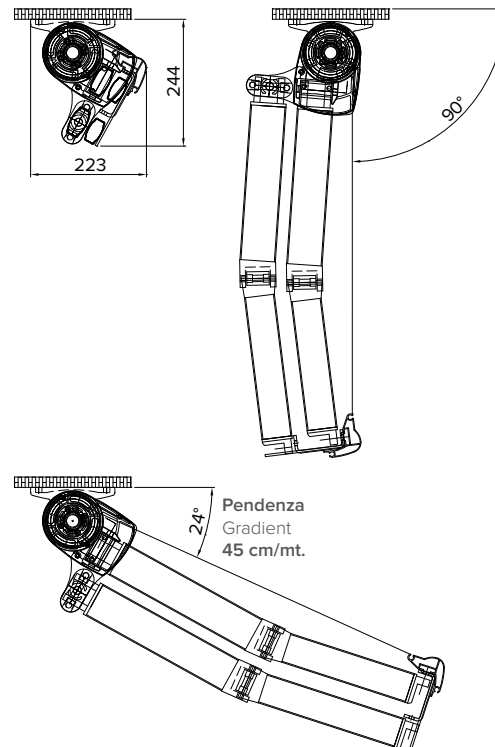

Attacco a soffitto . Ceiling application

Optional

+ 20%

Sconsigliato
Not advisable

+ 5%
No Oscurante
No Opatex

+ 12%
Resinati
(max L.2.25xS2)

+ 7%
(max L.2.25xS2)

+ 20%
(max L.2.25xS2)