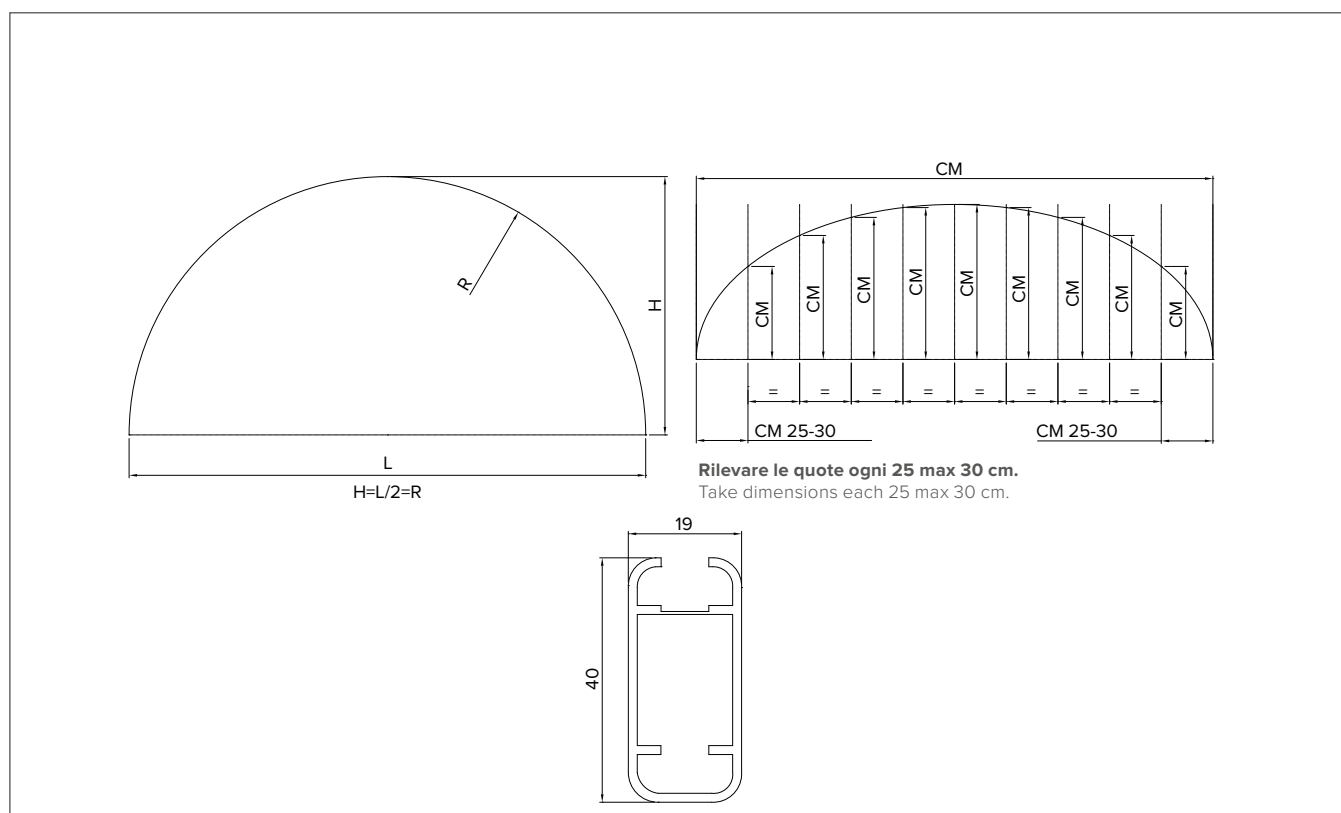

Sferica . Spherical

Ovale . Oval

Optional

+ 20%

+ 12%

+ 7%

+ 20%

Mod. 2
art. 027-201
+ 027-601