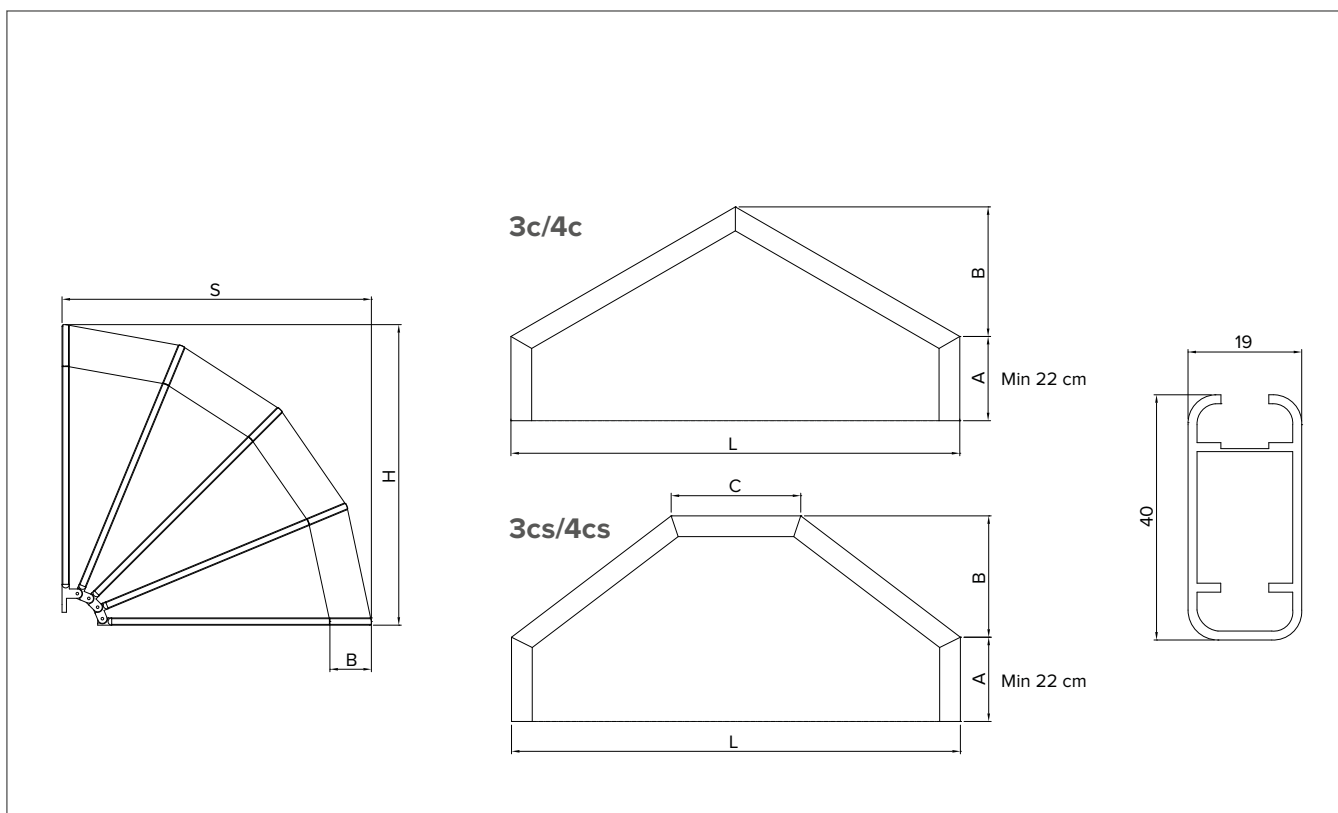

Capottine . Hood awnings

Semplice . Simple

Smussata . Soften

Tende con richiamo a fune, particolarmente indicate per esercizi commerciali ed in genere vetrine e finestre. Struttura con telaio in lega estrusa e articolazioni in resina termoplastica.
Installabile sia a parete, che a soffitto o in "spallina".

Opening and closing cable awning, ideal for shops and for windows. Frame made of extruded alloy and articulated joints of thermoplastic resin. Installation on wall, on ceiling or for inside mounting.

Optional