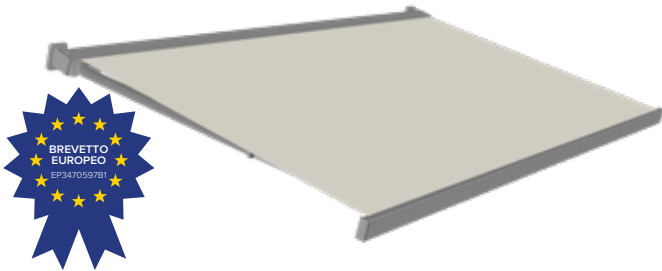

# R94 STONE

## Cassonata totale . Total cassette awning

Tenda motorizzata con cassonetto a scomparsa totale per una perfetta protezione del telo e della struttura, dalla forma particolarmente compatta in modo tale da limitare l'ingombro in balconi dalle altezze contenute. Possibilità di attacco a soffitto e parete. Carter laterali in alluminio a copertura di tutta la bulloneria. Regolazione micrometrica dell'inclinazione. Luci led integrate nei bracci. Design depositato caratterizzato da effetto "pietra". Tenda indicata per balconi e forniture condominiali.

Total cassette motorized awning for a complete protection of the cloth and structure, with a particularly compact shape in order to limit the encumbrance in balconies with limited heights. Wall or ceiling installation available. Aluminium side carter to cover all of the screws. Micrometrical regulation system for the inclination of the arms. Led lights integrated into the arms. Registered design characterised by a "stone" effect. Ideal awning for balconies and flat complexes.