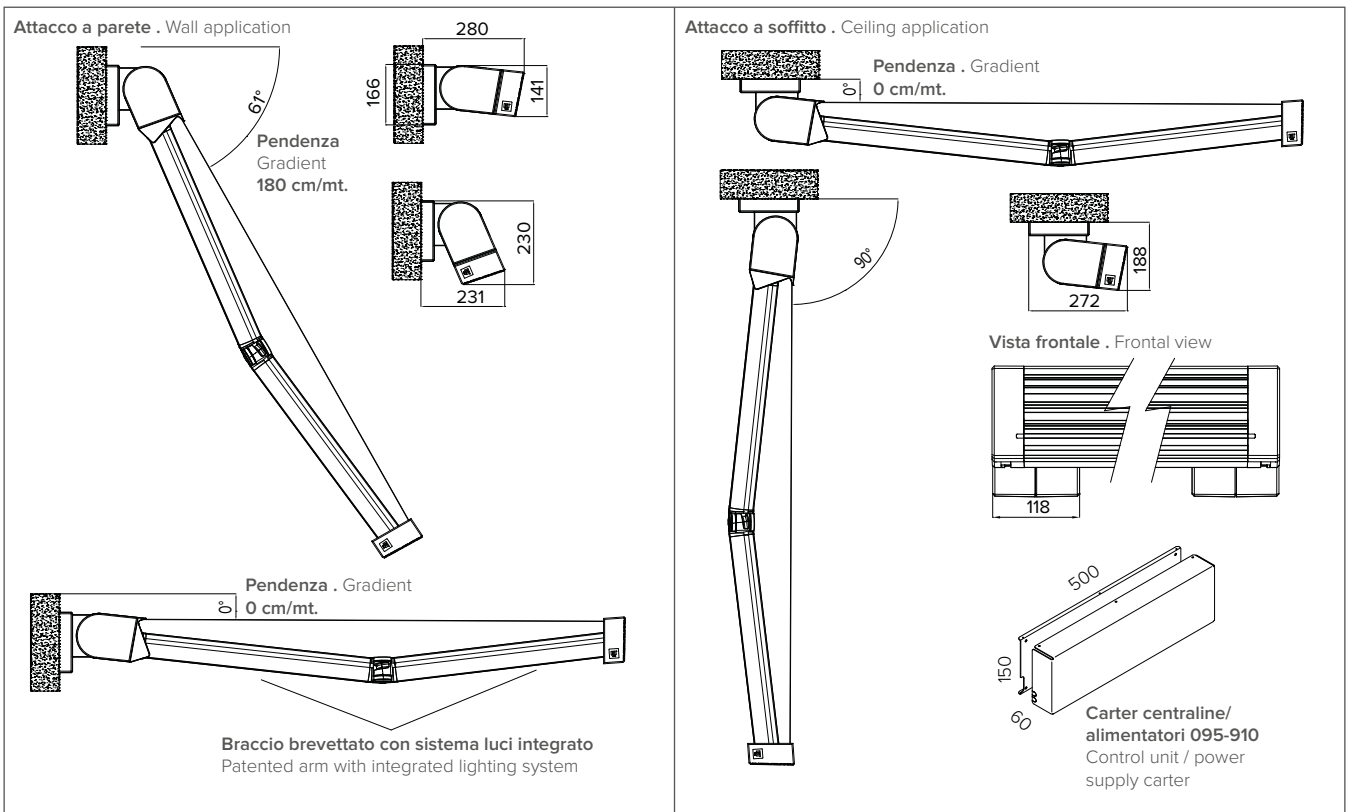

# R94 STONE

## Cassonata totale . Total cassette awning

Tenda motorizzata con cassonetto a scomparsa totale per una perfetta protezione del telo e della struttura, dalla forma particolarmente compatta in modo tale da limitare l'ingombro in balconi dalle altezze contenute. Possibilità di attacco a soffitto e parete. Carter laterali in alluminio a copertura di tutta la bulloneria. Regolazione micrometrica dell'inclinazione. Luci led integrate nei bracci. Design depositato caratterizzato da effetto "pietra". Tenda indicata per balconi e forniture condominiali.

Total cassette motorized awning for a complete protection of the cloth and structure, with a particularly compact shape in order to limit the encumbrance in balconies with limited heights. Wall or ceiling installation available. Aluminium side carter to cover all of the screws. Micrometrical regulation system for the inclination of the arms. Led lights integrated into the arms. Registered design characterised by a "stone" effect. Ideal awning for balconies and flat complexes.