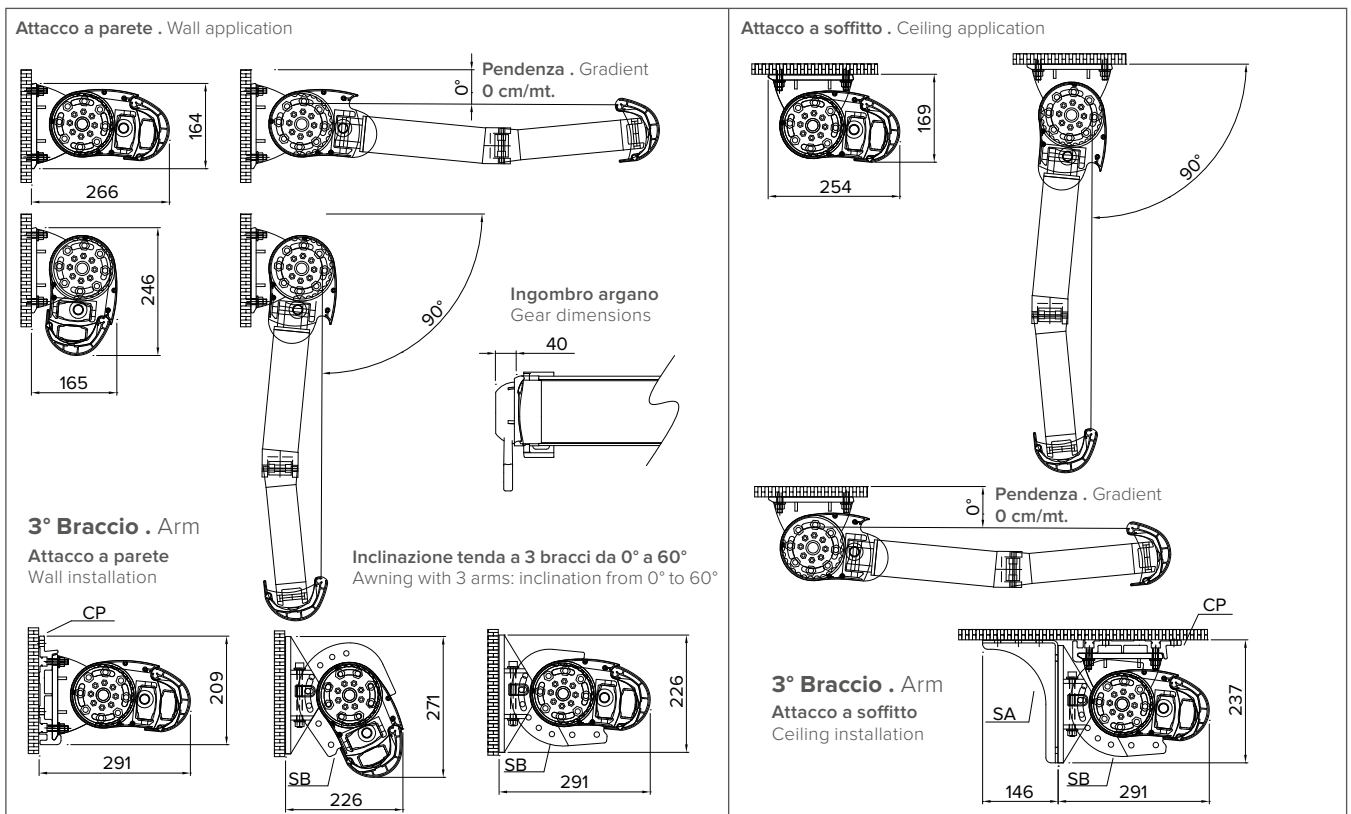

R93 ELEGANCE

Cassonata totale . Total cassette awning

Tenda a cassonetto totale dal design morbido, compatto ed elegante. La struttura adotta combinati sistemi micrometrici di regolazione del cassonetto e delle braccia per una rapida installazione. La particolare conformazione delle piastre e dei tappi, garantisce una corretta chiusura degli elementi. Modello ideale per la copertura di balconi, negozi e forniture condominiali.

Cassette awning, compact and elegante design. Combined micrometric systems for cassette and arms regulation for a very fast installation. The particular shape of plates guarantees a perfect closing of the elements. Ideal model for covering balconies, shops and condominial supplies.