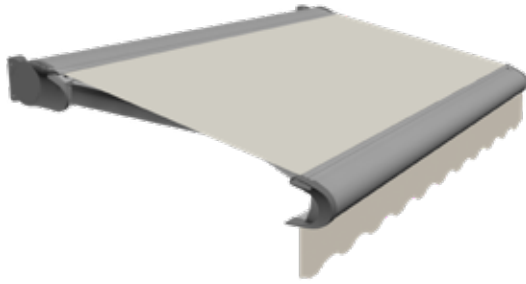

R90 ELEGANCE

Peso medio
Medium Weight

9010 BT

7035

1013

Cassonata totale . Total cassette awning

Tenda a cassonetto totale dal design morbido, compatto ed elegante. La struttura adotta combinati sistemi micrometrici di regolazione del cassonetto e delle braccia per una rapida installazione. La particolare conformazione delle piastre e dei tappi, garantisce una corretta chiusura degli elementi. Modello ideale per la copertura di balconi, negozi e forniture condominiali.

Cassette awning, compact and elegante design. Combined micrometric systems for cassette and arms regulation for a very fast installation. The particular shape of plates guarantees a perfect closing of the elements. Ideal model for covering balconies, shops and condominial supplies.