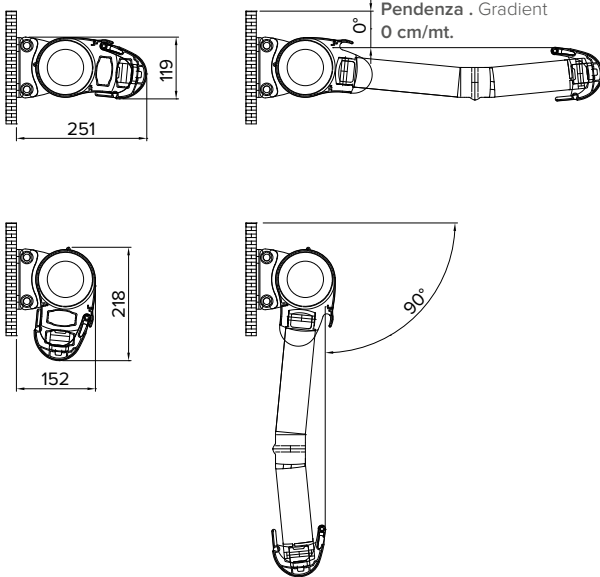

Attacco a parete . Wall application