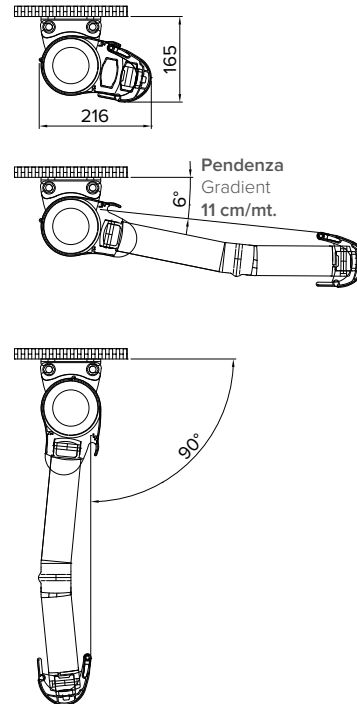

Attacco a soffitto . Ceiling application

Optional

+ 20%

+ 12%
No Resinati