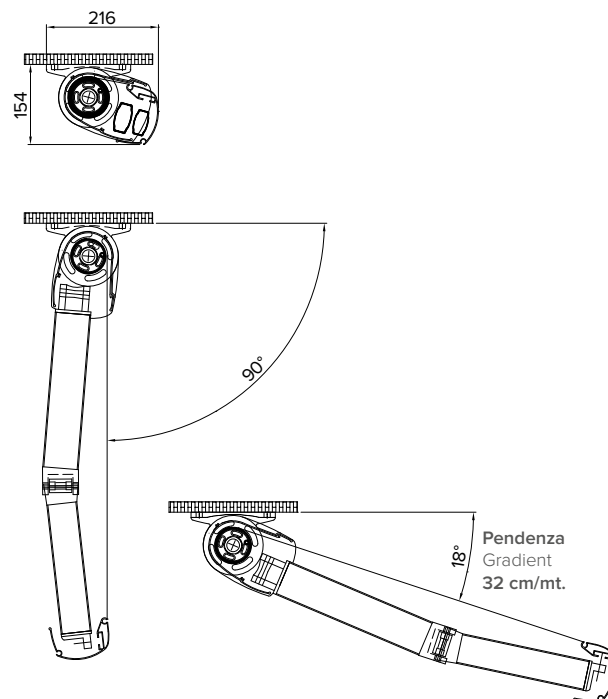

Attacco a soffitto . Ceiling application

Optional

+ 20%

Sconsigliato
Not advisable

+ 5%
No Oscurante
No Opatex

+ 12%
Resinati
(max L3xS2)

+ 7%
(max L3xS2)

+ 20%
(max L3xS2)