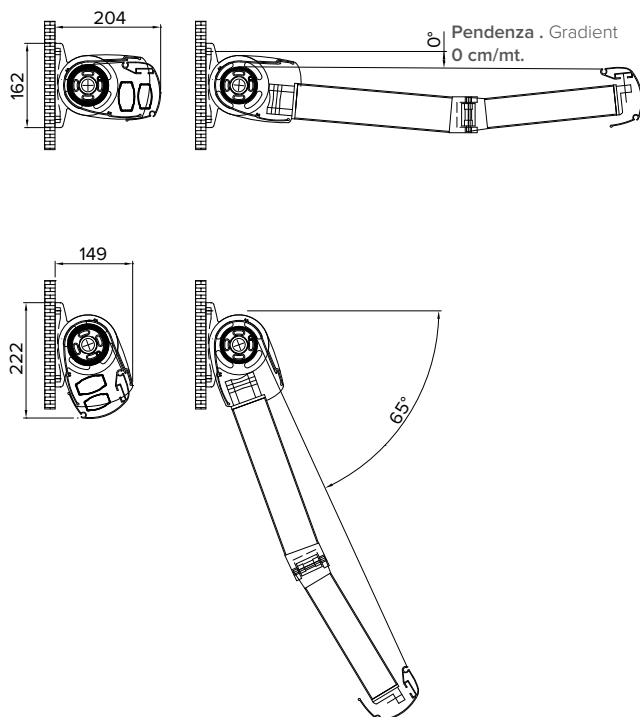

Attacco a parete . Wall application