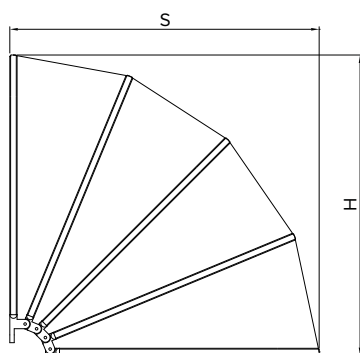

Optional

+ 20%

+ 12%

+ 7%

+ 20%

Mod. 2
art. 027-201
+ 027-601